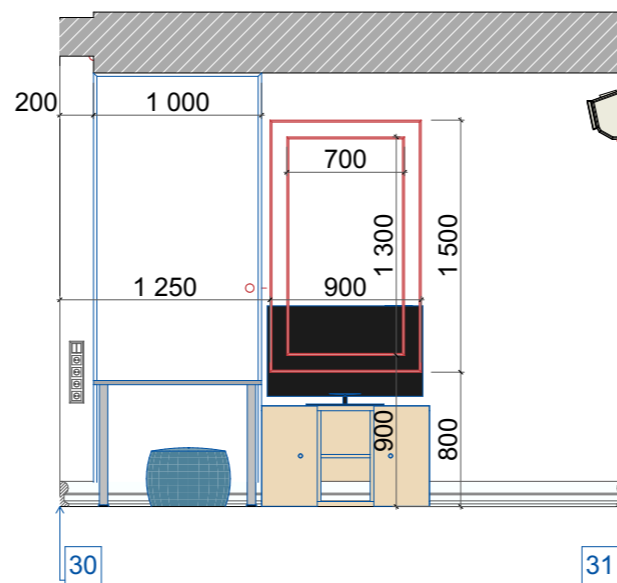

Примечание:

1. Количество материала для отделки стен дано без запаса.
2. Пересчитать все материалы перед заказом с менеджером бренда (используя данные проекта).

Дизайнер	Алина Лялина	Дизайн-проект квартиры по адресу: г. Москва, ул. Селезневская д 34	Развертки по стенам. Спальня	Стадия	Лист	Листов
телефон	8-908-539-68-83			РП	22	42
			Масштаб 1:55, 1:45