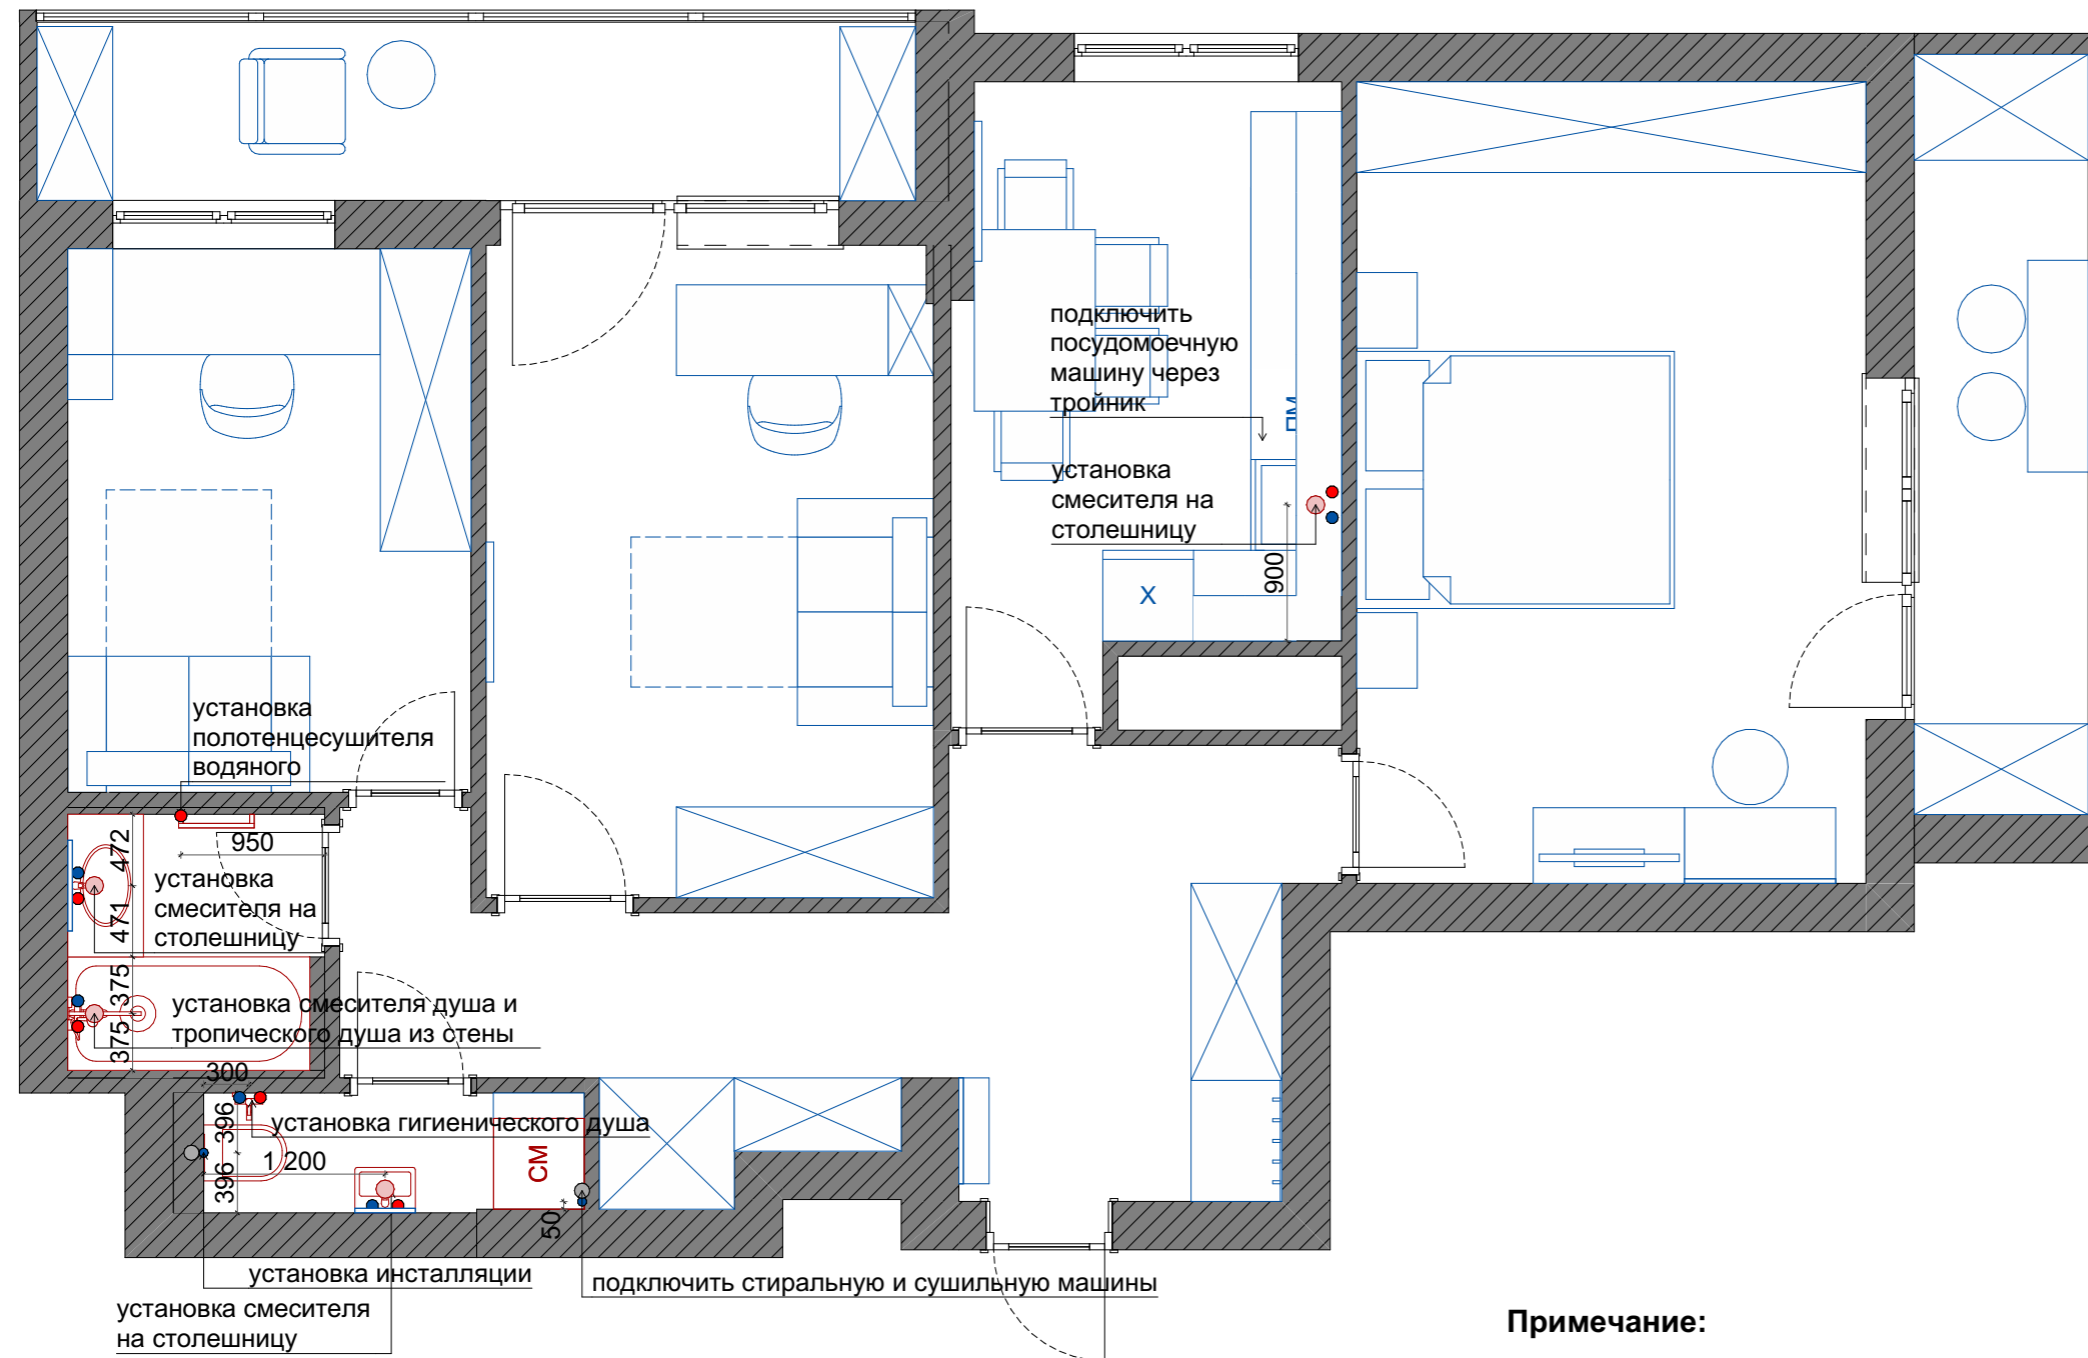

План размещения санитарно-технического оборудования

Условные обозначения:

- канализационная труба
- труба подачи горячего водоснабжения
- труба подачи холодного водоснабжения
- размещение стока раковин и сливов

Примечание:

1. Перед началом работ все размеры уточнить по месту.
2. Все размеры даны по конструкциям, без учета плитки и клея.
3. Организовать гидроизоляцию стен и пола в ванных комнатах.

Дизайнер	Алина Лялина	Дизайн-проект квартиры по адресу:	План размещения санитарно-технического оборудования Масштаб 1:50	Стадия	Лист	Листов
телефон	8-908-539-68-83	г. Москва, ул. Селезневская д 34		РП	12	42