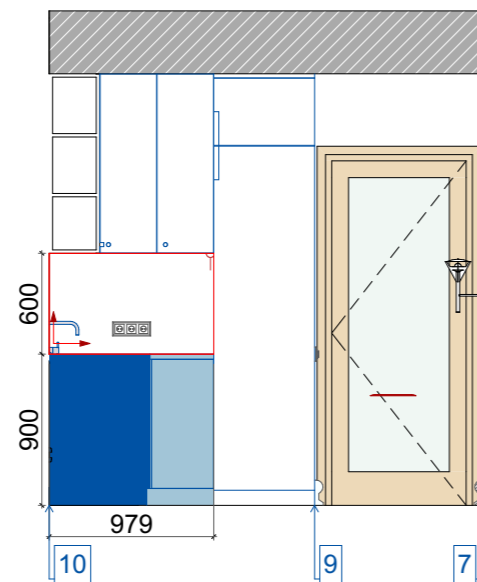

Примечание:

1. Количество материала для отделки стен дано без запаса.
2. Пересчитать все материалы перед заказом с менеджером бренда (используя данные проекта).

Расход материалов. Кухня			
Наименование	Условное обозначение	S нетто, кв.м (без запаса)	Примечание
Опух magic brown Керамогранит серо-коричневый Полированный 60x120		2,69	

Дизайнер	Алина Лялина	Дизайн-проект квартиры по адресу:	Развертки по стенам. Кухня	Стадия	Лист	Листов
телефон	8-908-539-68-83	г. Москва, ул. Селезневская д 34		РП	18	42
			Масштаб 1:55, 1:45