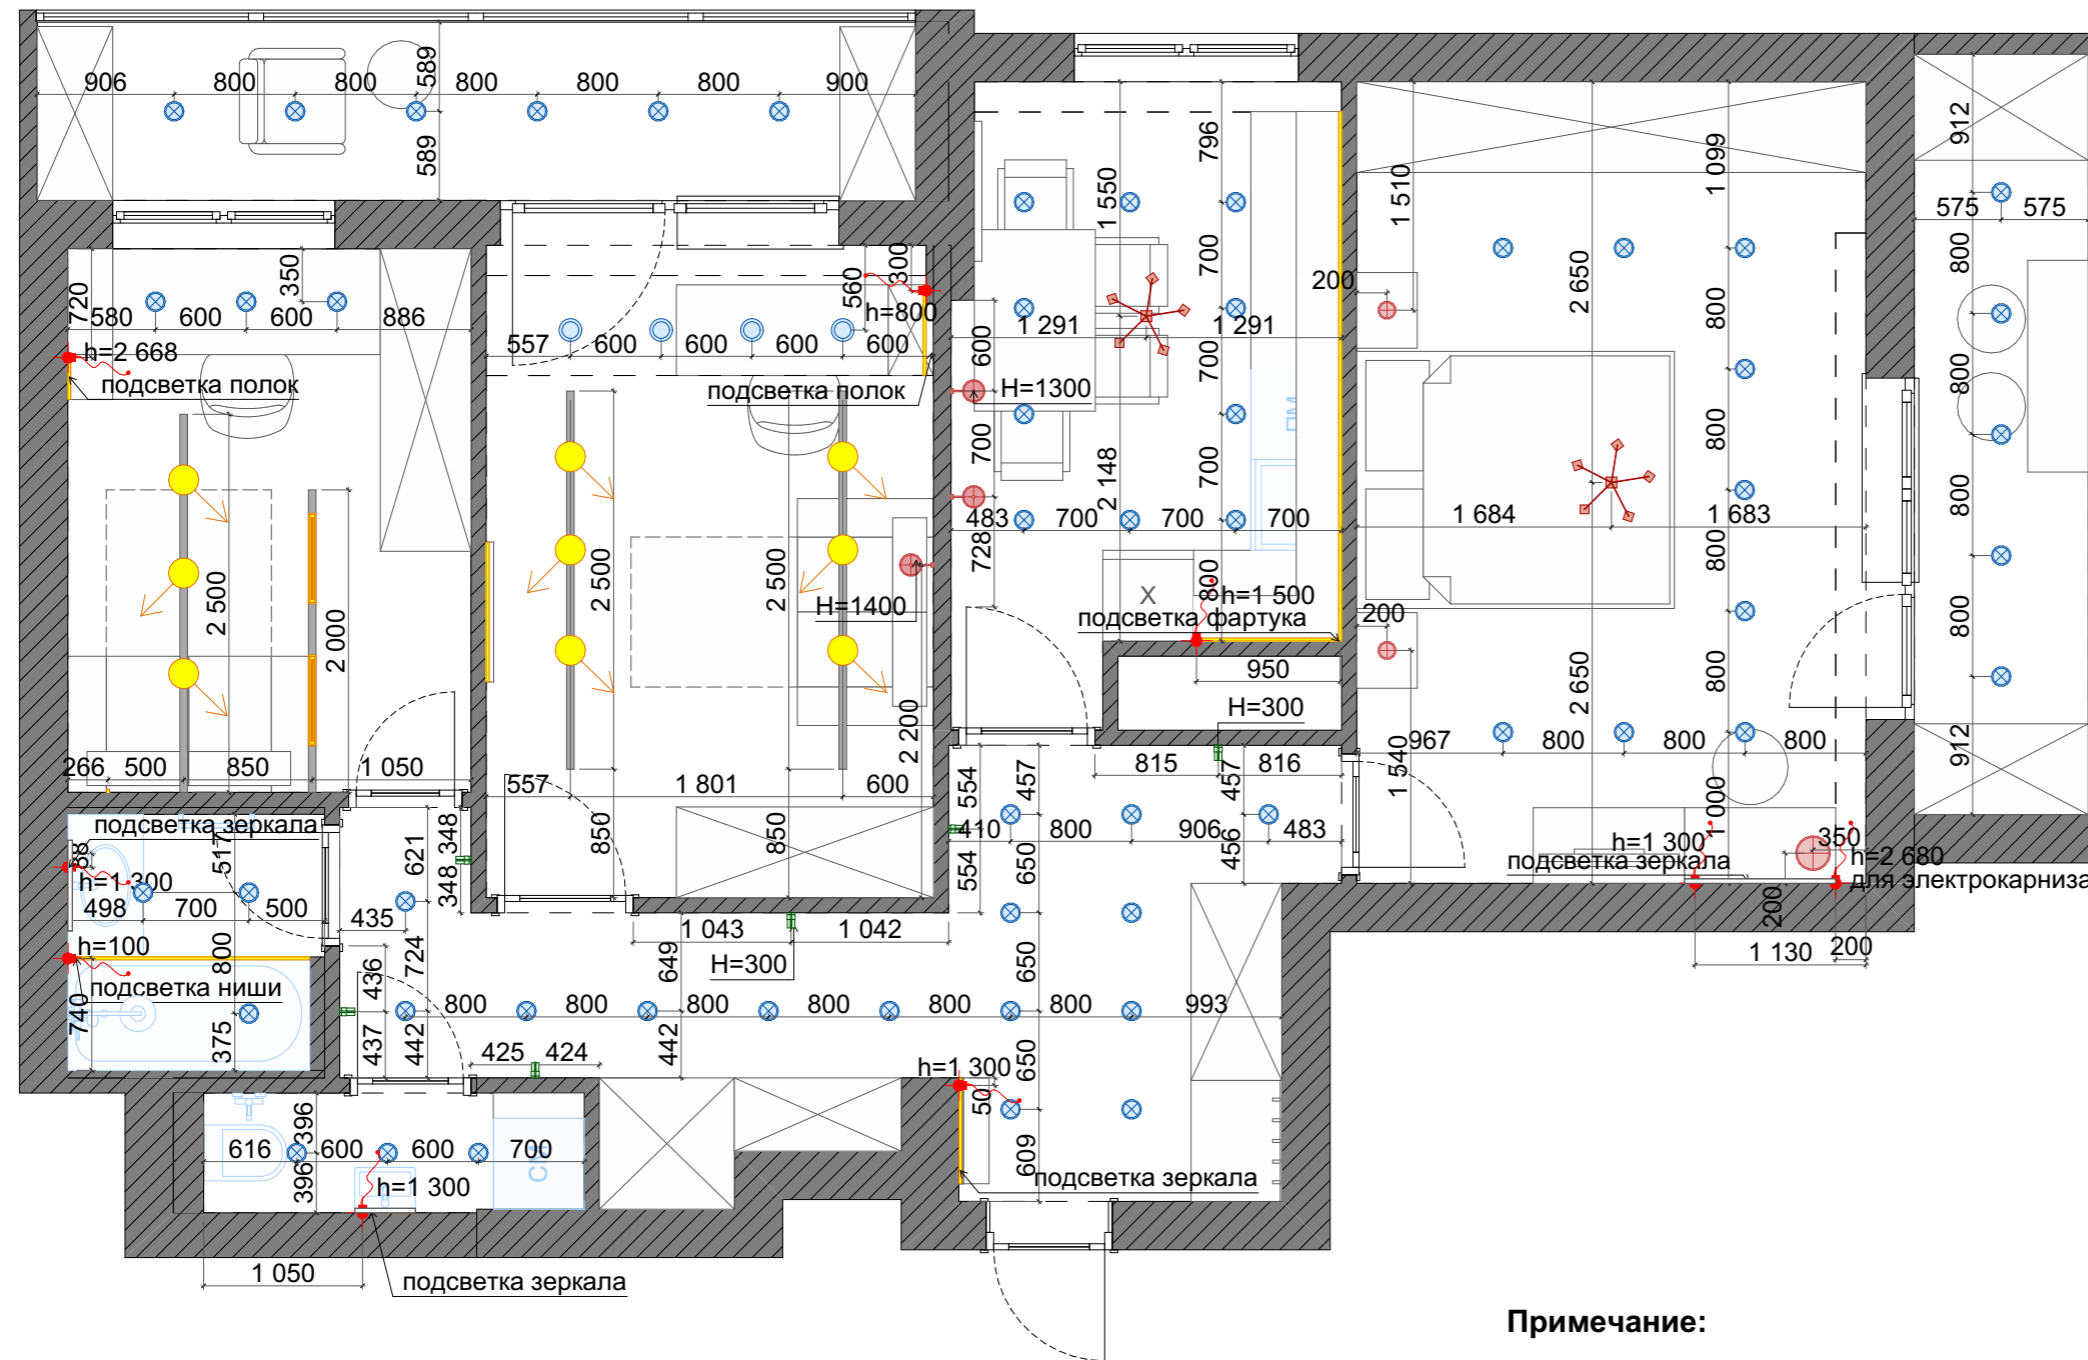

План размещения осветительных приборов, привязка выпусков освещения

Условное обозначение светильников. 1 этаж		
Изображение	Тип светильника	Кол-во
	накладной светильник	4
	точечный светильник	54
	Люстра	2
	бра	3
	подвесной светильник	3
	светильник в трек	11
	встроенный светильник в стену	6
		83

Примечание:

1. В санузле установить влагозащитные светильники
2. В первую очередь обращать внимание на выносные надписи
3. Все размеры даны по осям осветительных приборов
4. Расположение светодиодных лент смотреть в развертках.
5. Высота расположения встроенных в стену светильников 300 мм, если не указано иное.

Дизайнер	Алина Лялина	Дизайн-проект квартиры по адресу:	План размещения осветительных приборов, привязка выпусков освещения Масштаб 1:50	Стадия	Лист	Листов
телефон	8-908-539-68-83	г. Москва, ул. Селезневская д 34		РП	08	42