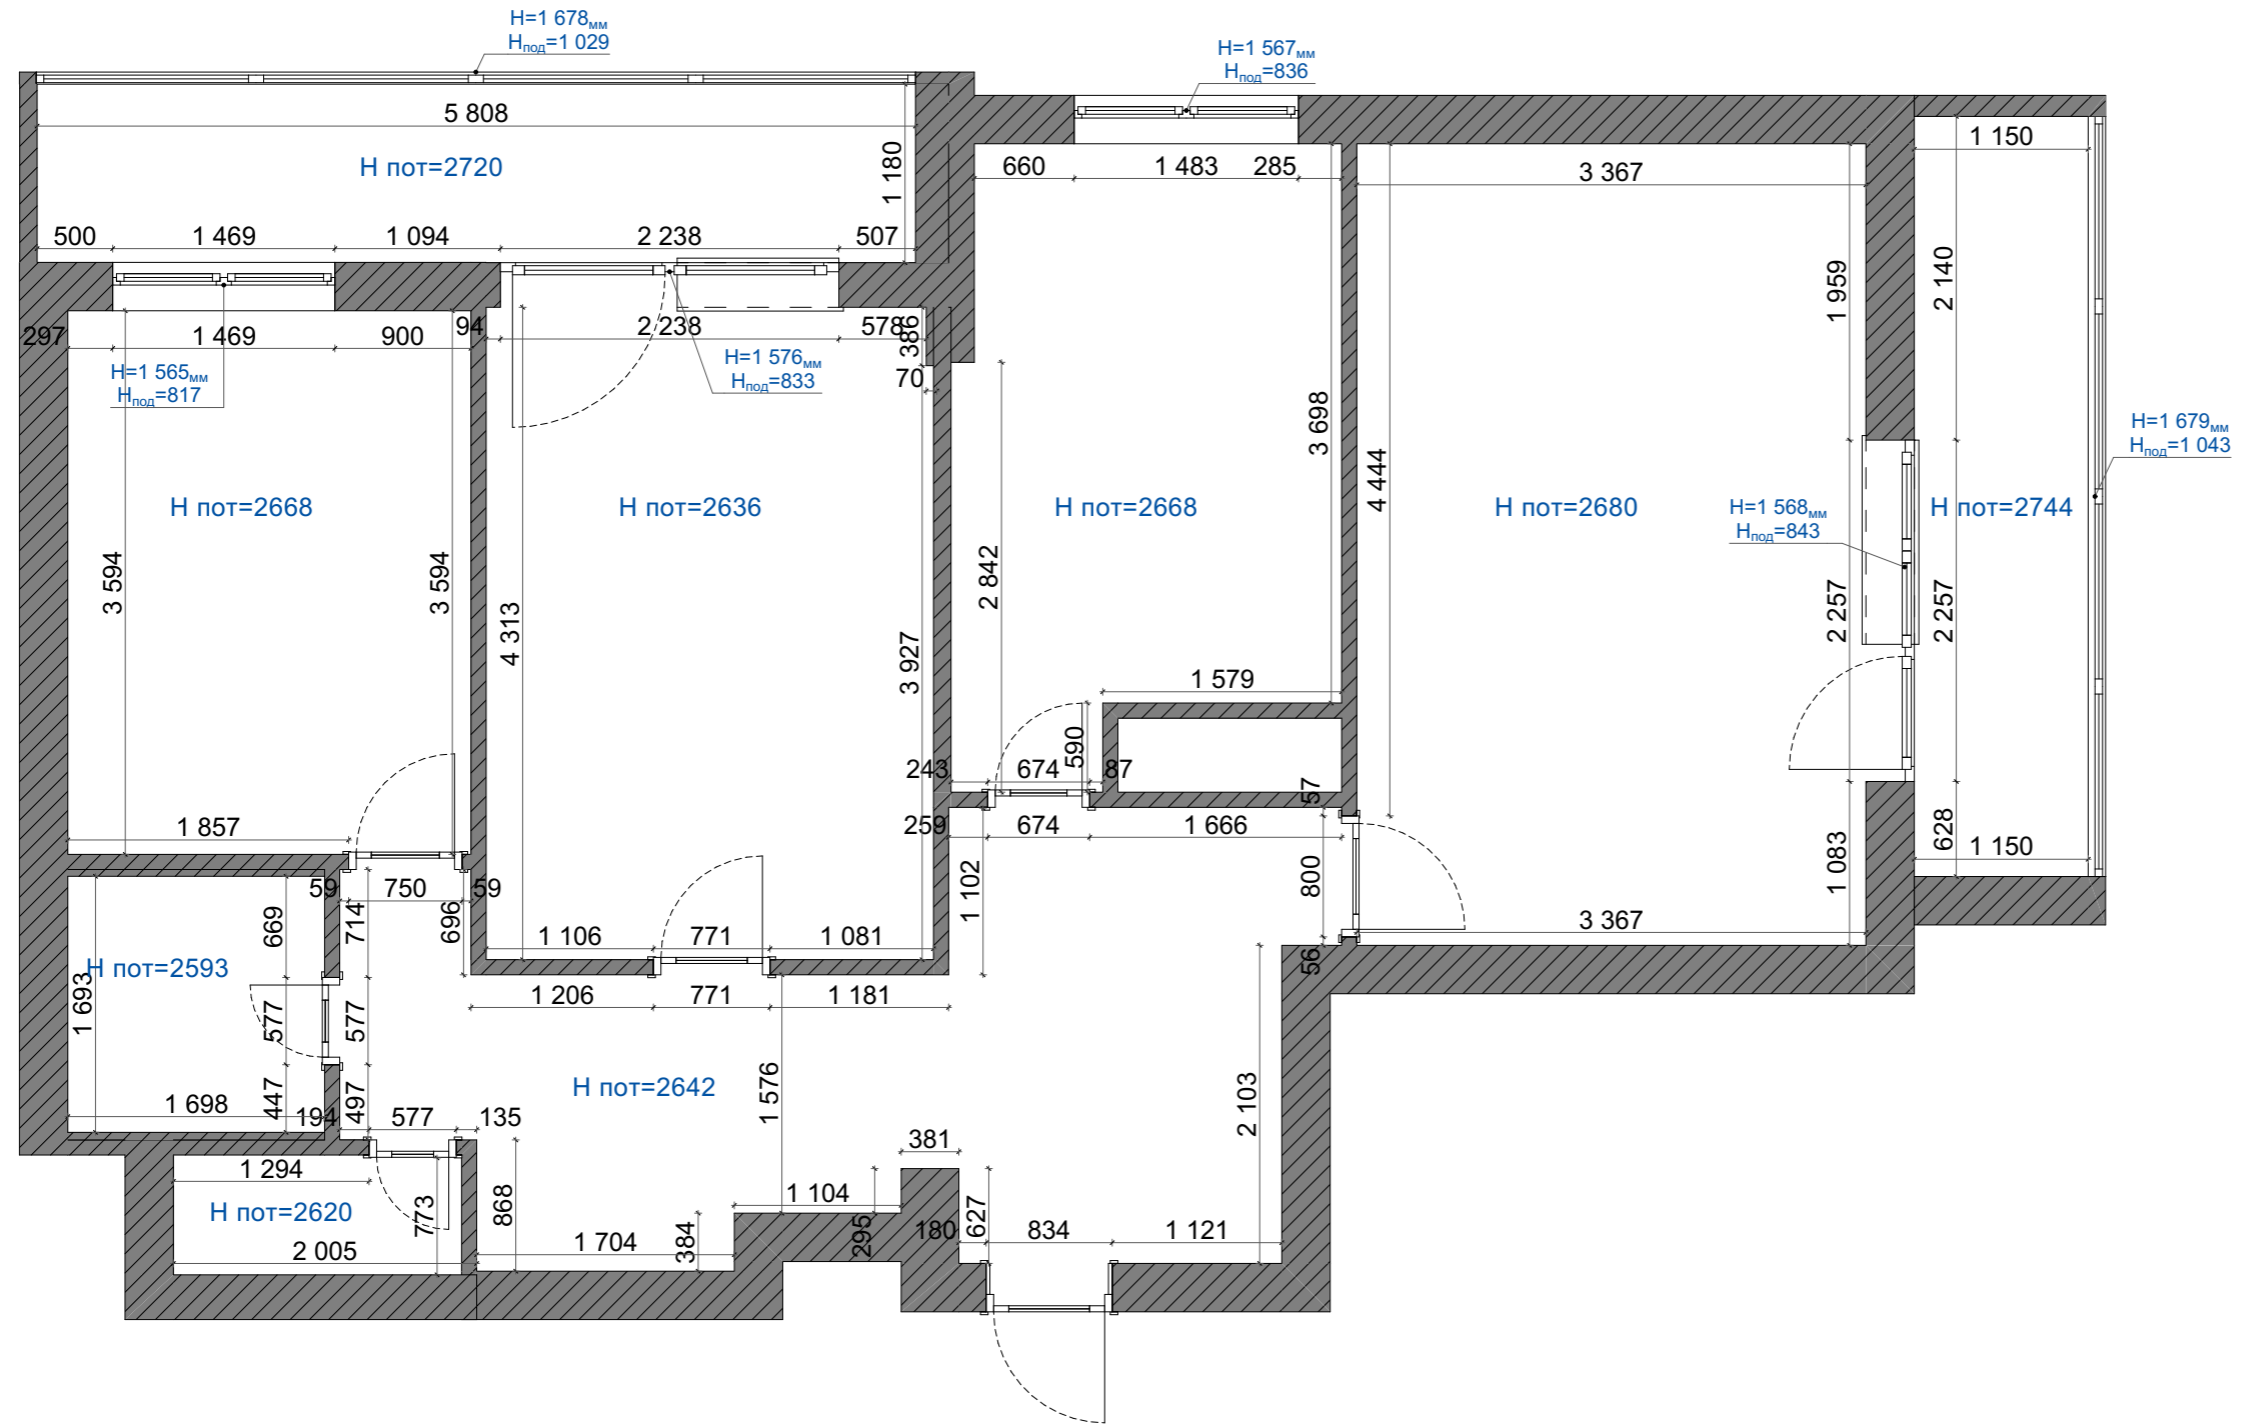

Дизайнер	Алина Лялина	Дизайн-проект квартиры по адресу:	План обмеров	Стадия	Лист	Листов
телефон	8-908-539-68-83	г. Москва, ул. Селезневская д 34	Масштаб 1:50	РП	02	42