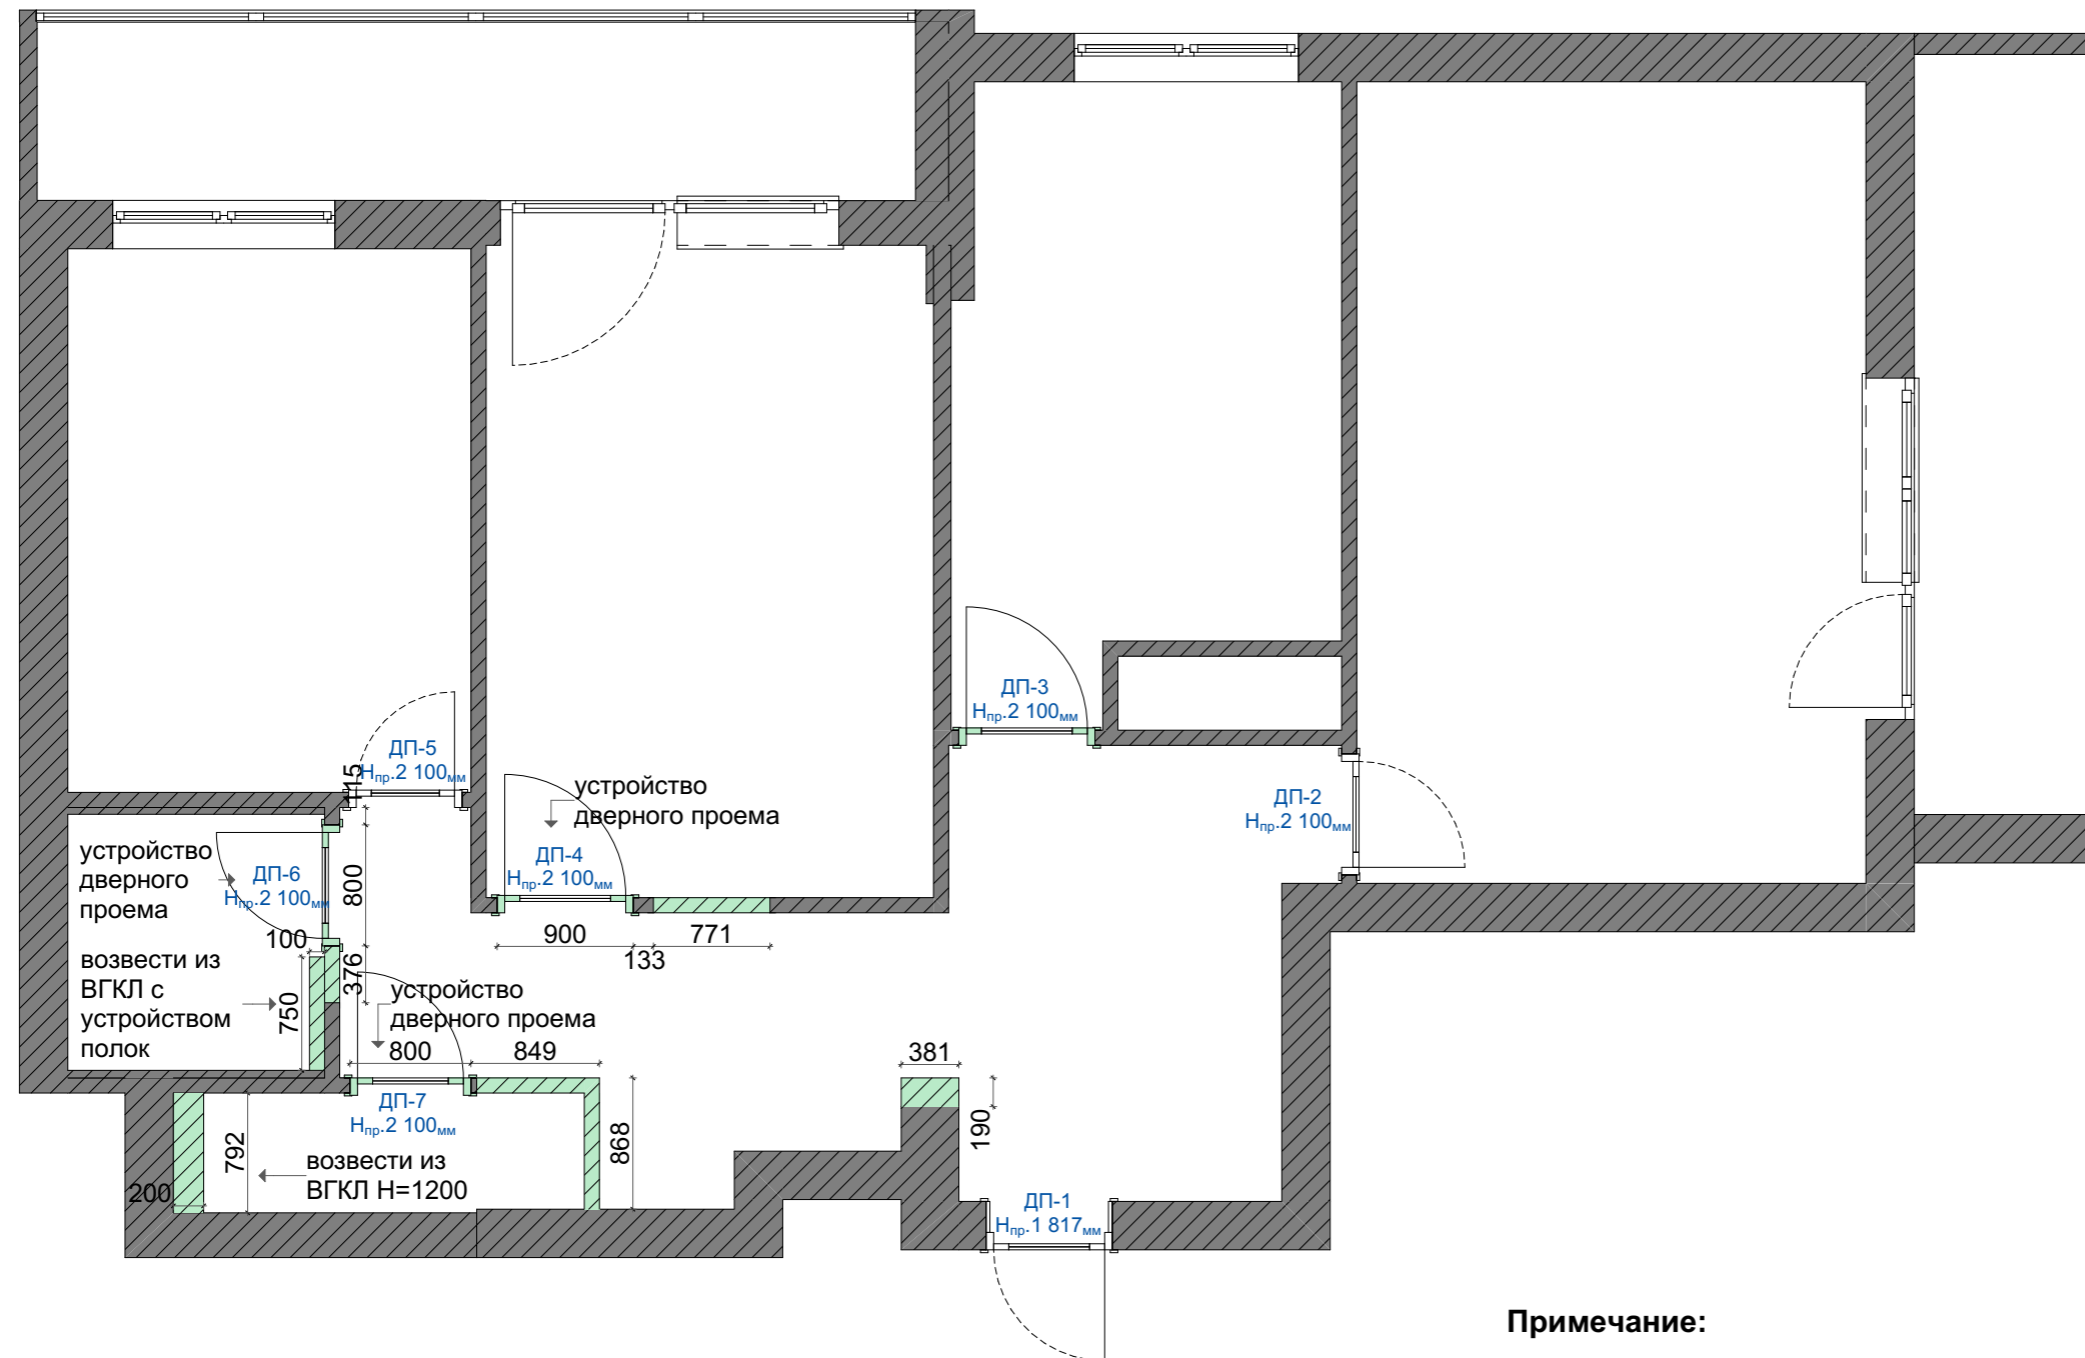

План возводимых перегородок с маркировкой оконных и дверных проемов

Условные обозначения:

- существующие перегородки
- новые возводимые перегородки

Примечание:

1. В первую очередь обращать внимание на выносные надписи;
2. Возвести перегородки из пазогребневых блоков толщиной 80 мм;
3. Высота всех проемов указана от уровня чистового пола;
4. Все стены выровнять под 90 градусов (для точного примыкания ко встроенной мебели)