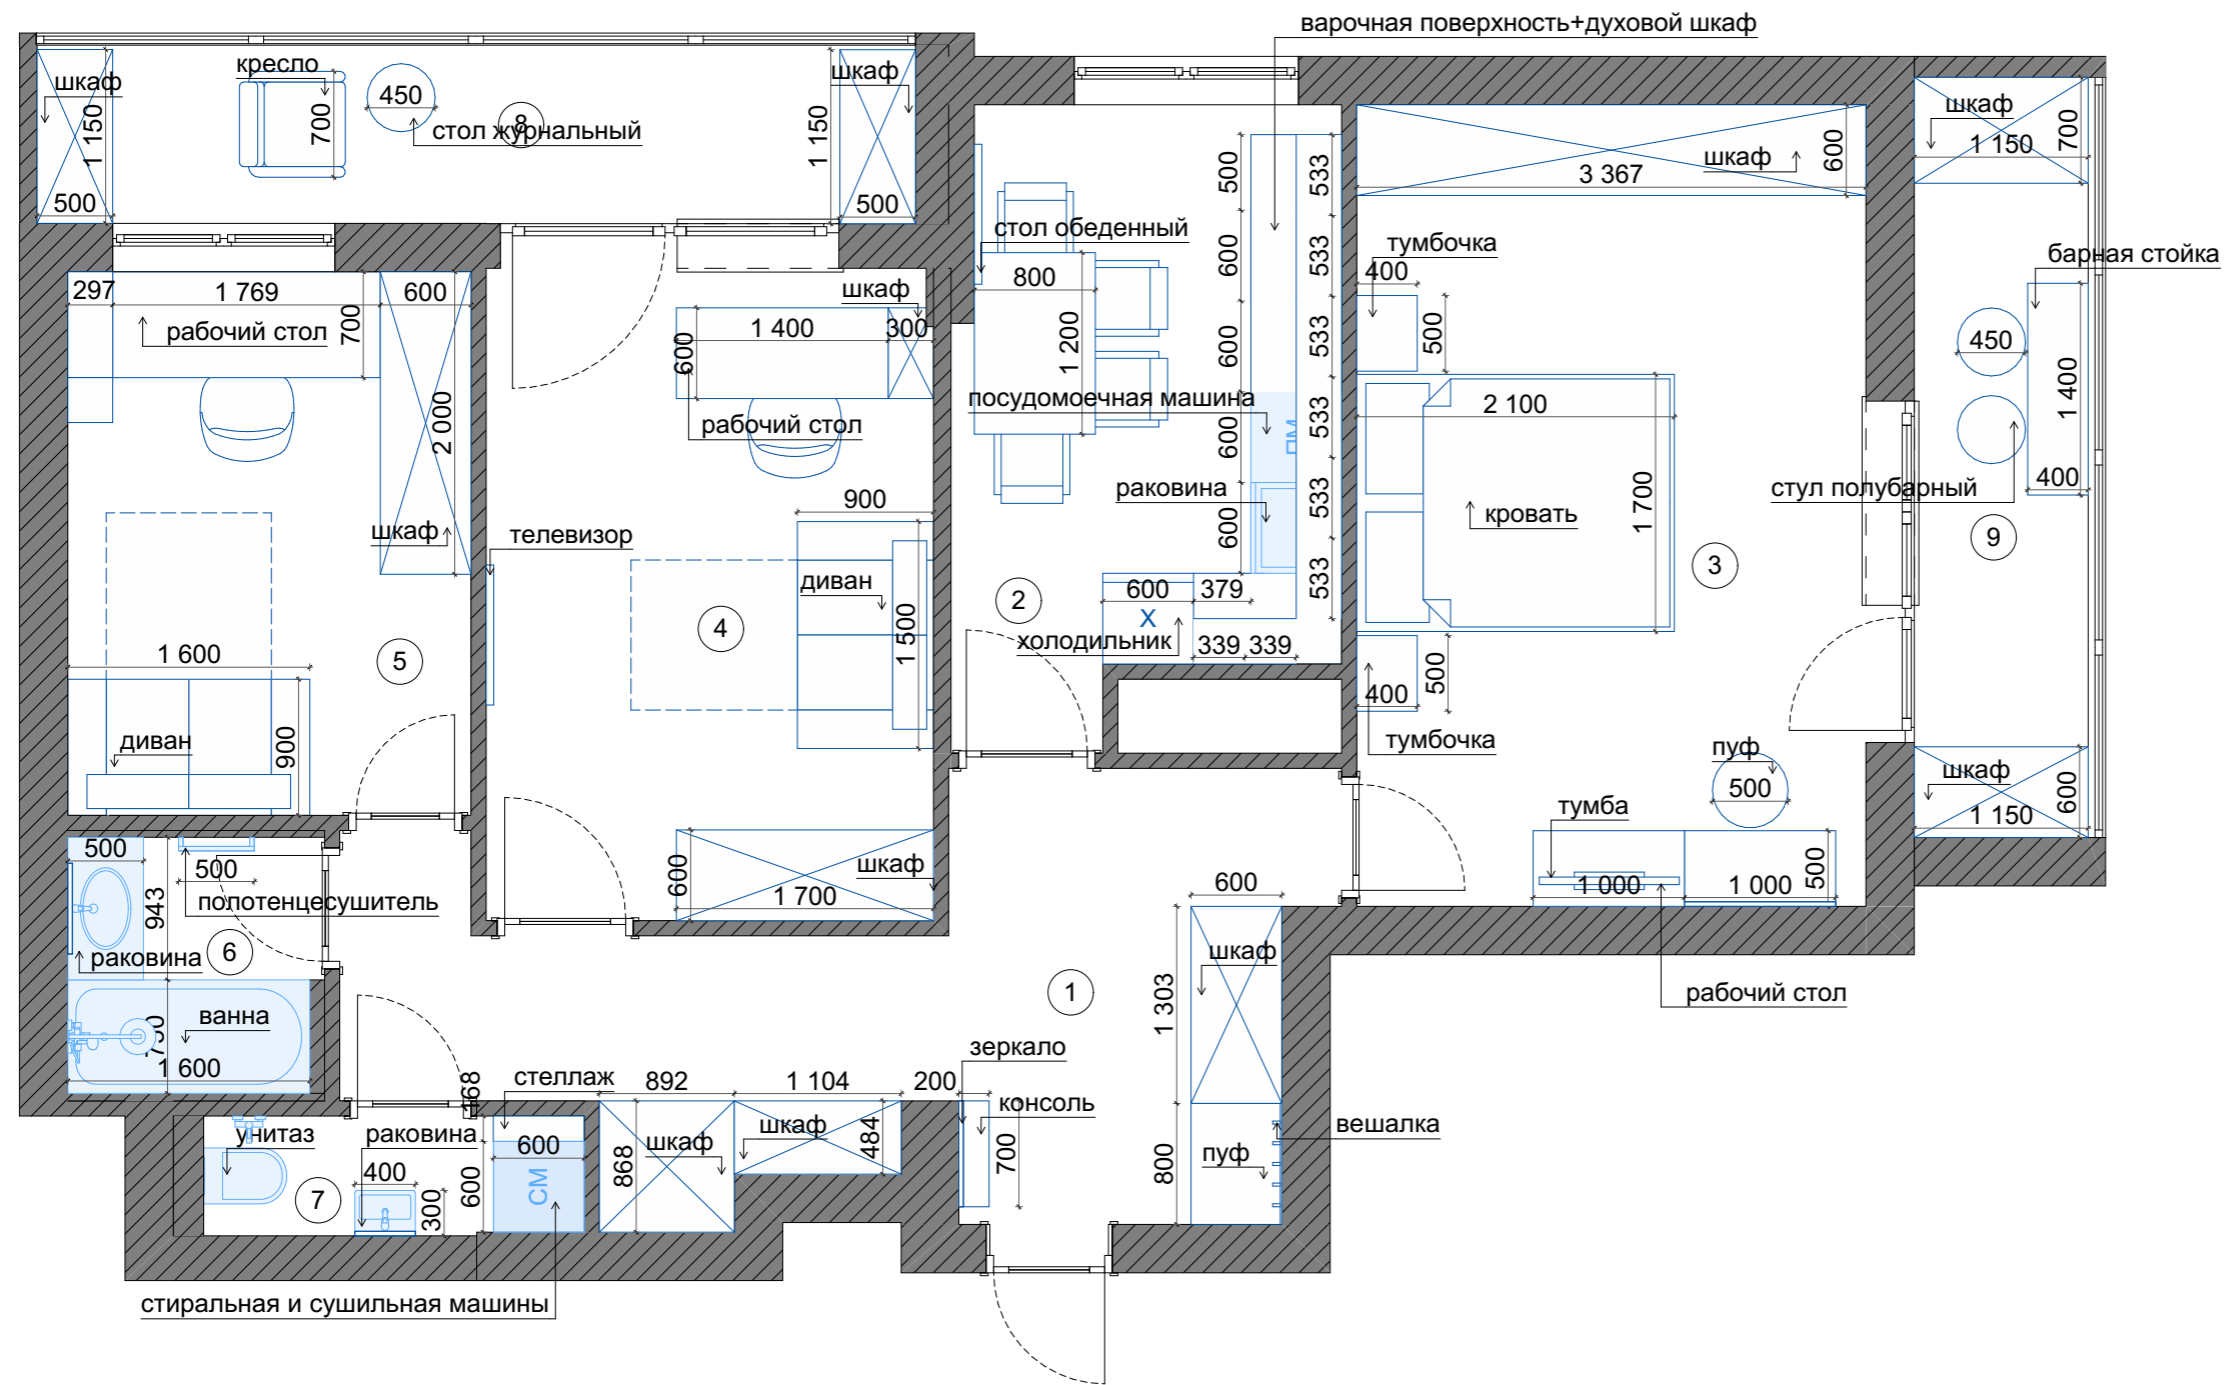

План с мебельными размерами и описанием

Дизайнер	Алина Лялина	Дизайн-проект квартиры по адресу:	План с мебельными размерами и описанием Масштаб 1:50	Стадия	Лист	Листов
телефон	8-908-539-68-83	г. Москва, ул. Селезневская д 34		РП	07	42