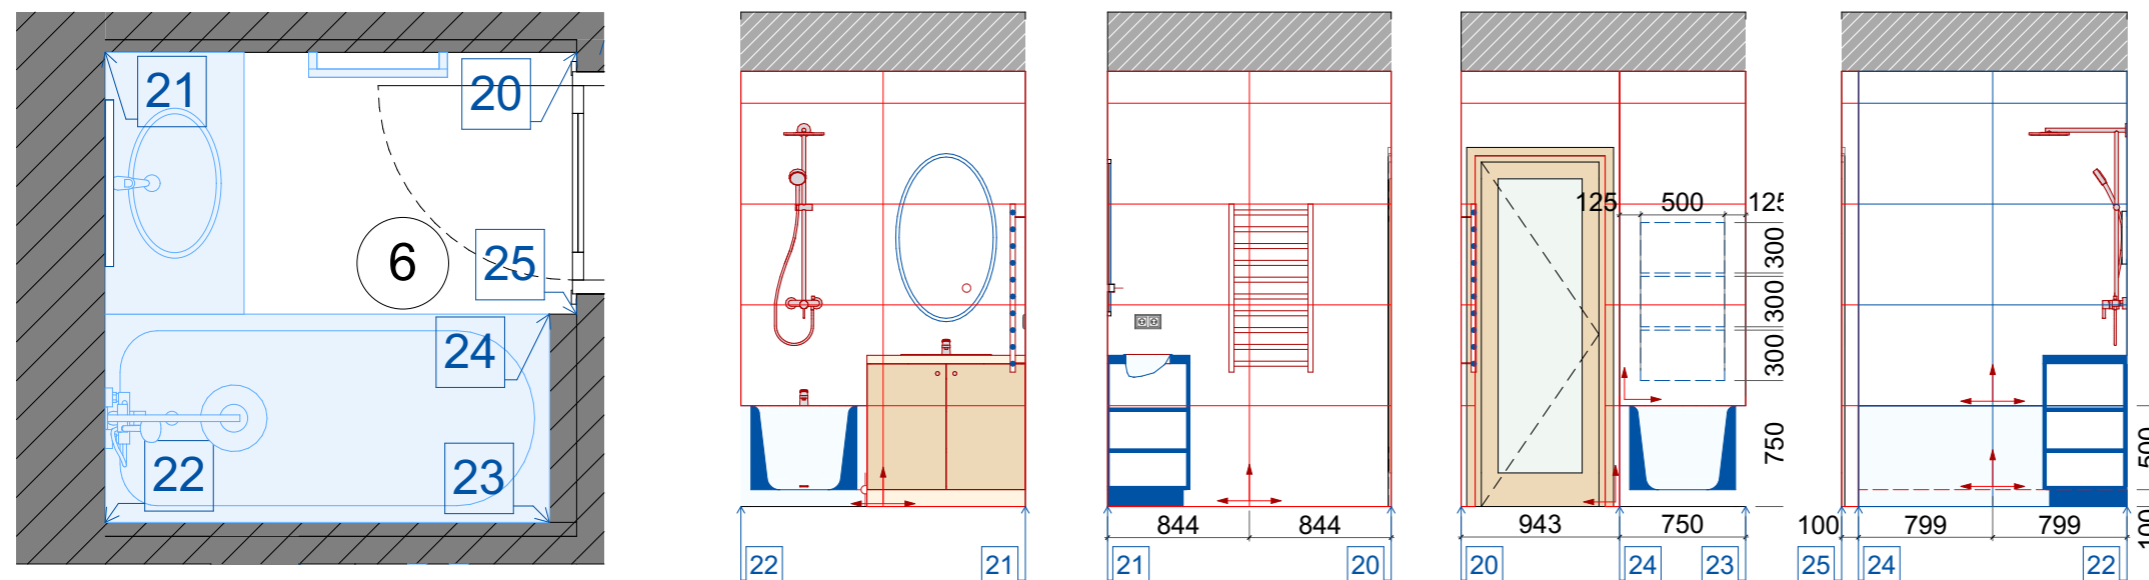

Расход материалов. Ванная			
Наименование	Условное обозначение	S нетто, кв.м (без запаса)	Примечание
Carrara immense Керамогранит белый Полированный 60x120		10,88	
Crystal grey Керамогранит серый Сатинированный 60x120		4,14	

Примечание:

1. Количество материала для отделки стен дано без запаса.
2. Пересчитать все материалы перед заказом с менеджером бренда (используя данные проекта).

Дизайнер	Алина Лялина	Дизайн-проект квартиры по адресу:	Развертки по стенам. Ванная	Стадия	Лист	Листов
телефон	8-908-539-68-83	г. Москва, ул. Селезневская д 34		РП	20	42
			Масштаб 1:27,24, 1:45