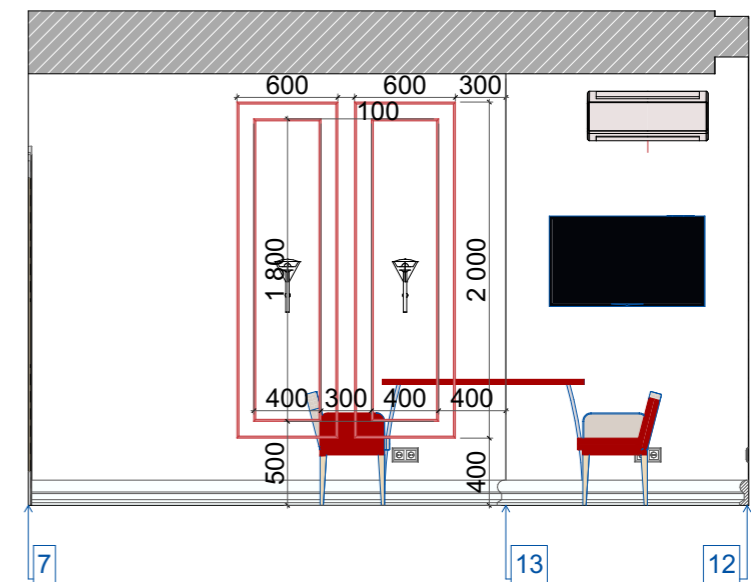

Примечание:

1. Количество материала для отделки стен дано без запаса.
2. Пересчитать все материалы перед заказом с менеджером бренда (используя данные проекта).

Расход материалов. Кухня			
Наименование	Условное обозначение	S нетто, кв.м (без запаса)	Примечание
Опух magic brown Керамогранит серо-коричневый Полированный 60x120		2,69	

Дизайнер	Алина Лялина	Дизайн-проект квартиры по адресу:	Развертки по стенам. Кухня	Стадия	Лист	Листов
телефон	8-908-539-68-83	г. Москва, ул. Селезневская д 34		РП	18	42
			Масштаб 1:55, 1:45