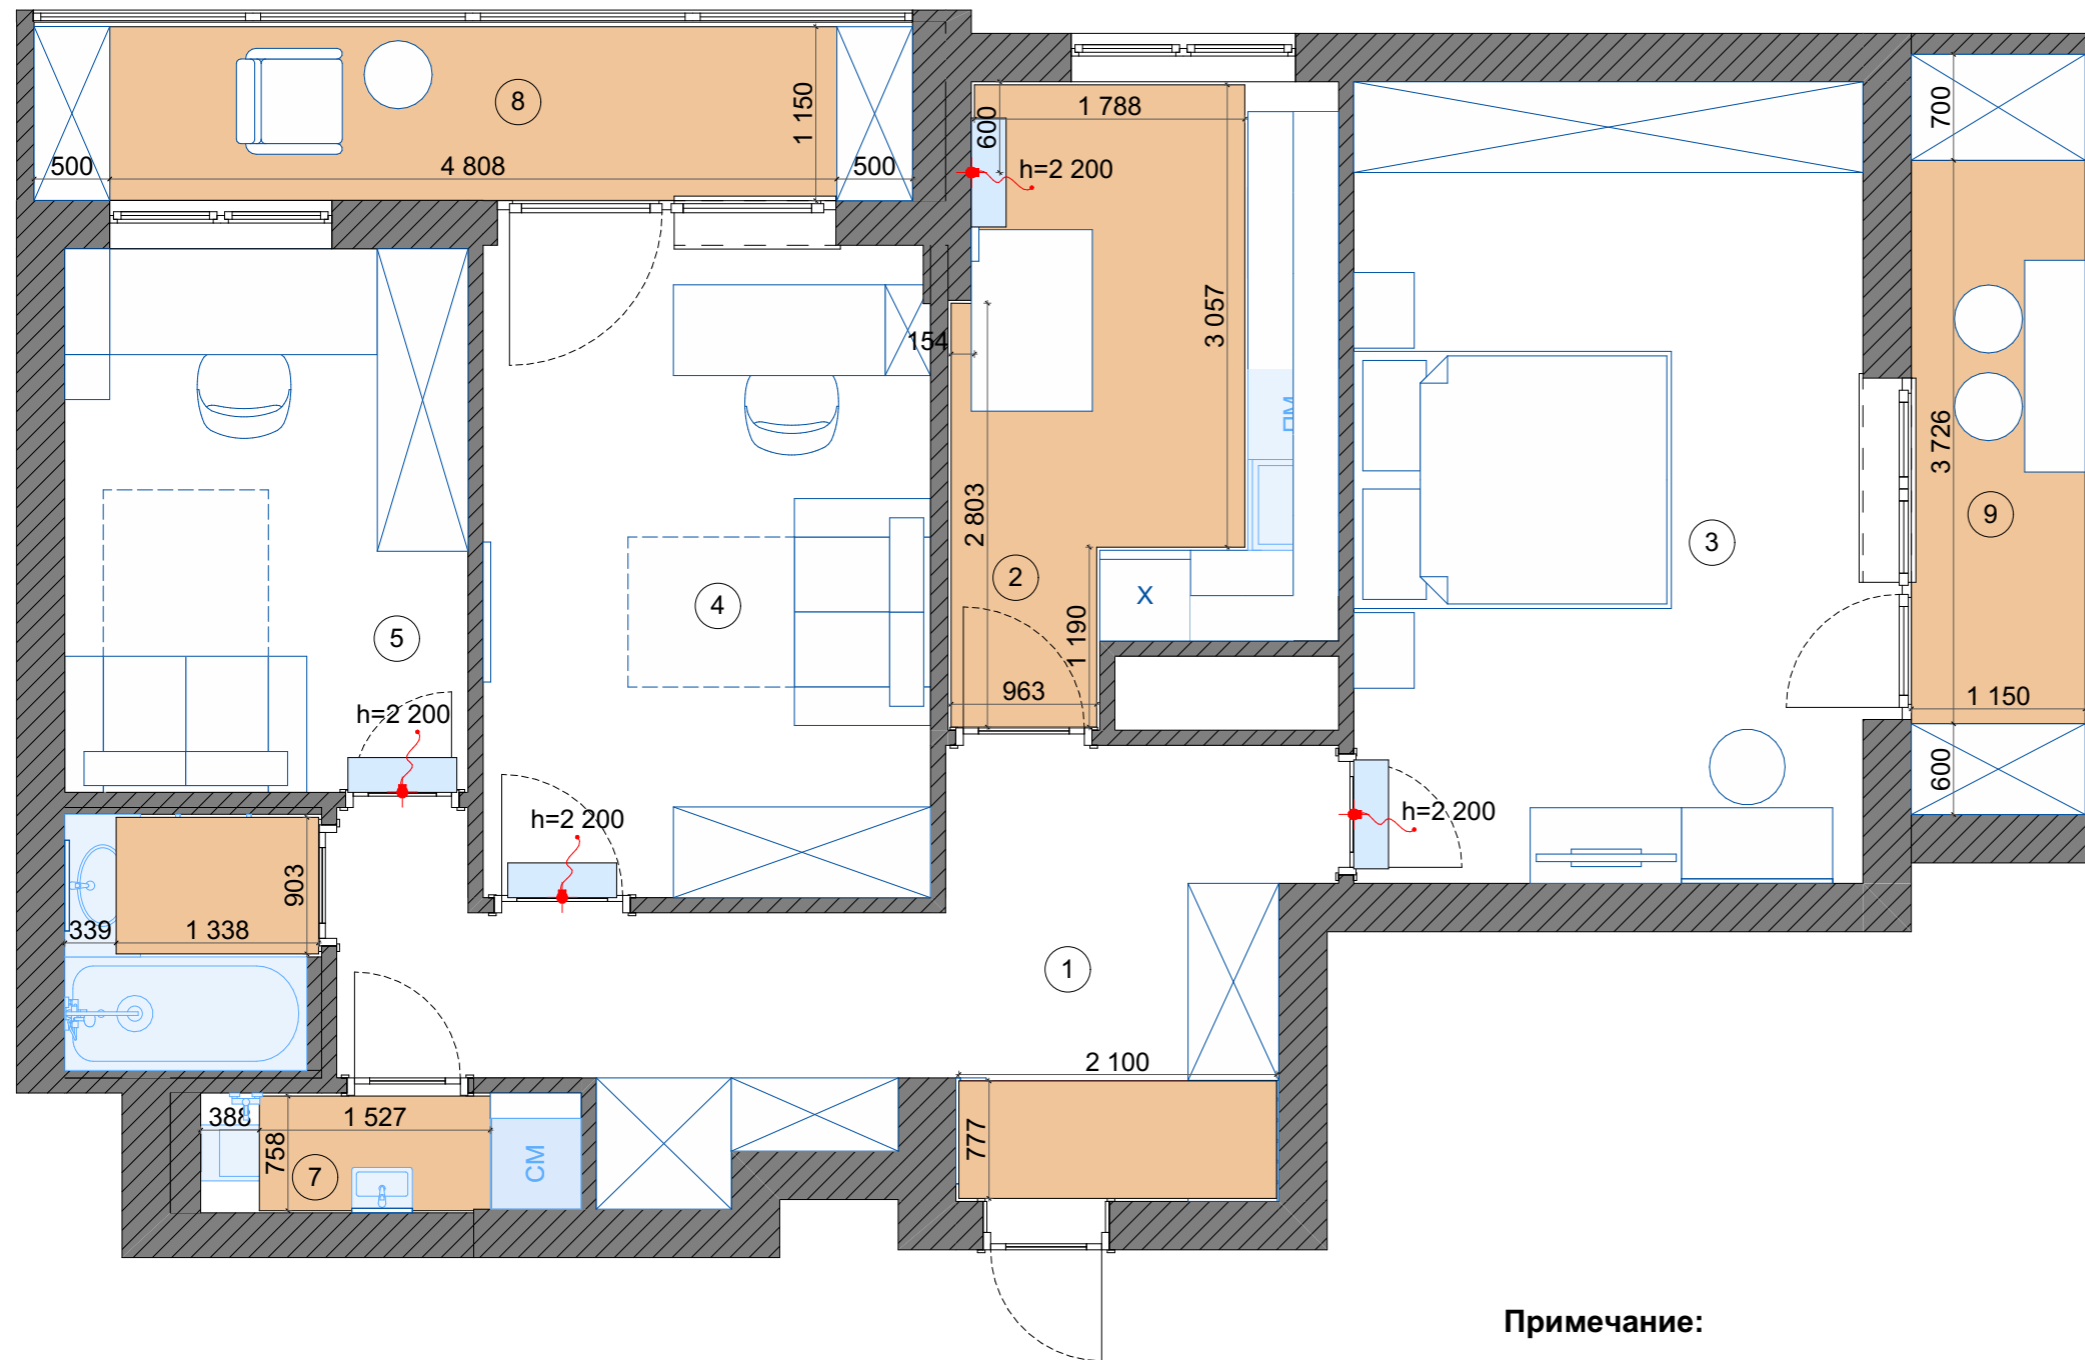

План расположения систем отопления и вентиляции

Экспликация помещений 1 этаж		
№	Название помещения	S, кв.м
1	коридор	13,26
2	кухня	9,92
3	спальня	17,84
4	детская	12,76
5	кабинет	9,58
6	ванная	2,80
7	санузел	1,98
8	лоджия 1	6,84
9	лоджия 2	5,78
		80,76 м²

Теплый пол. 1 этаж		
Условное обозначение	Наименование	S, кв.м/кол-во, шт
	Тёплый пол	25,40
		25,40 м²

Условные обозначения:

- радиаторы отопления
- конвектор
- сплит-система
- кондиционер

Примечание:

1. Сплит-систему отцентровать относительно дверного проема.

Дизайнер	Алина Лялина	Дизайн-проект квартиры по адресу:	План расположения систем отопления и вентиляции Масштаб 1:50	Стадия	Лист	Листов
телефон	8-908-539-68-83	г. Москва, ул. Селезневская д 34		РП	11	42