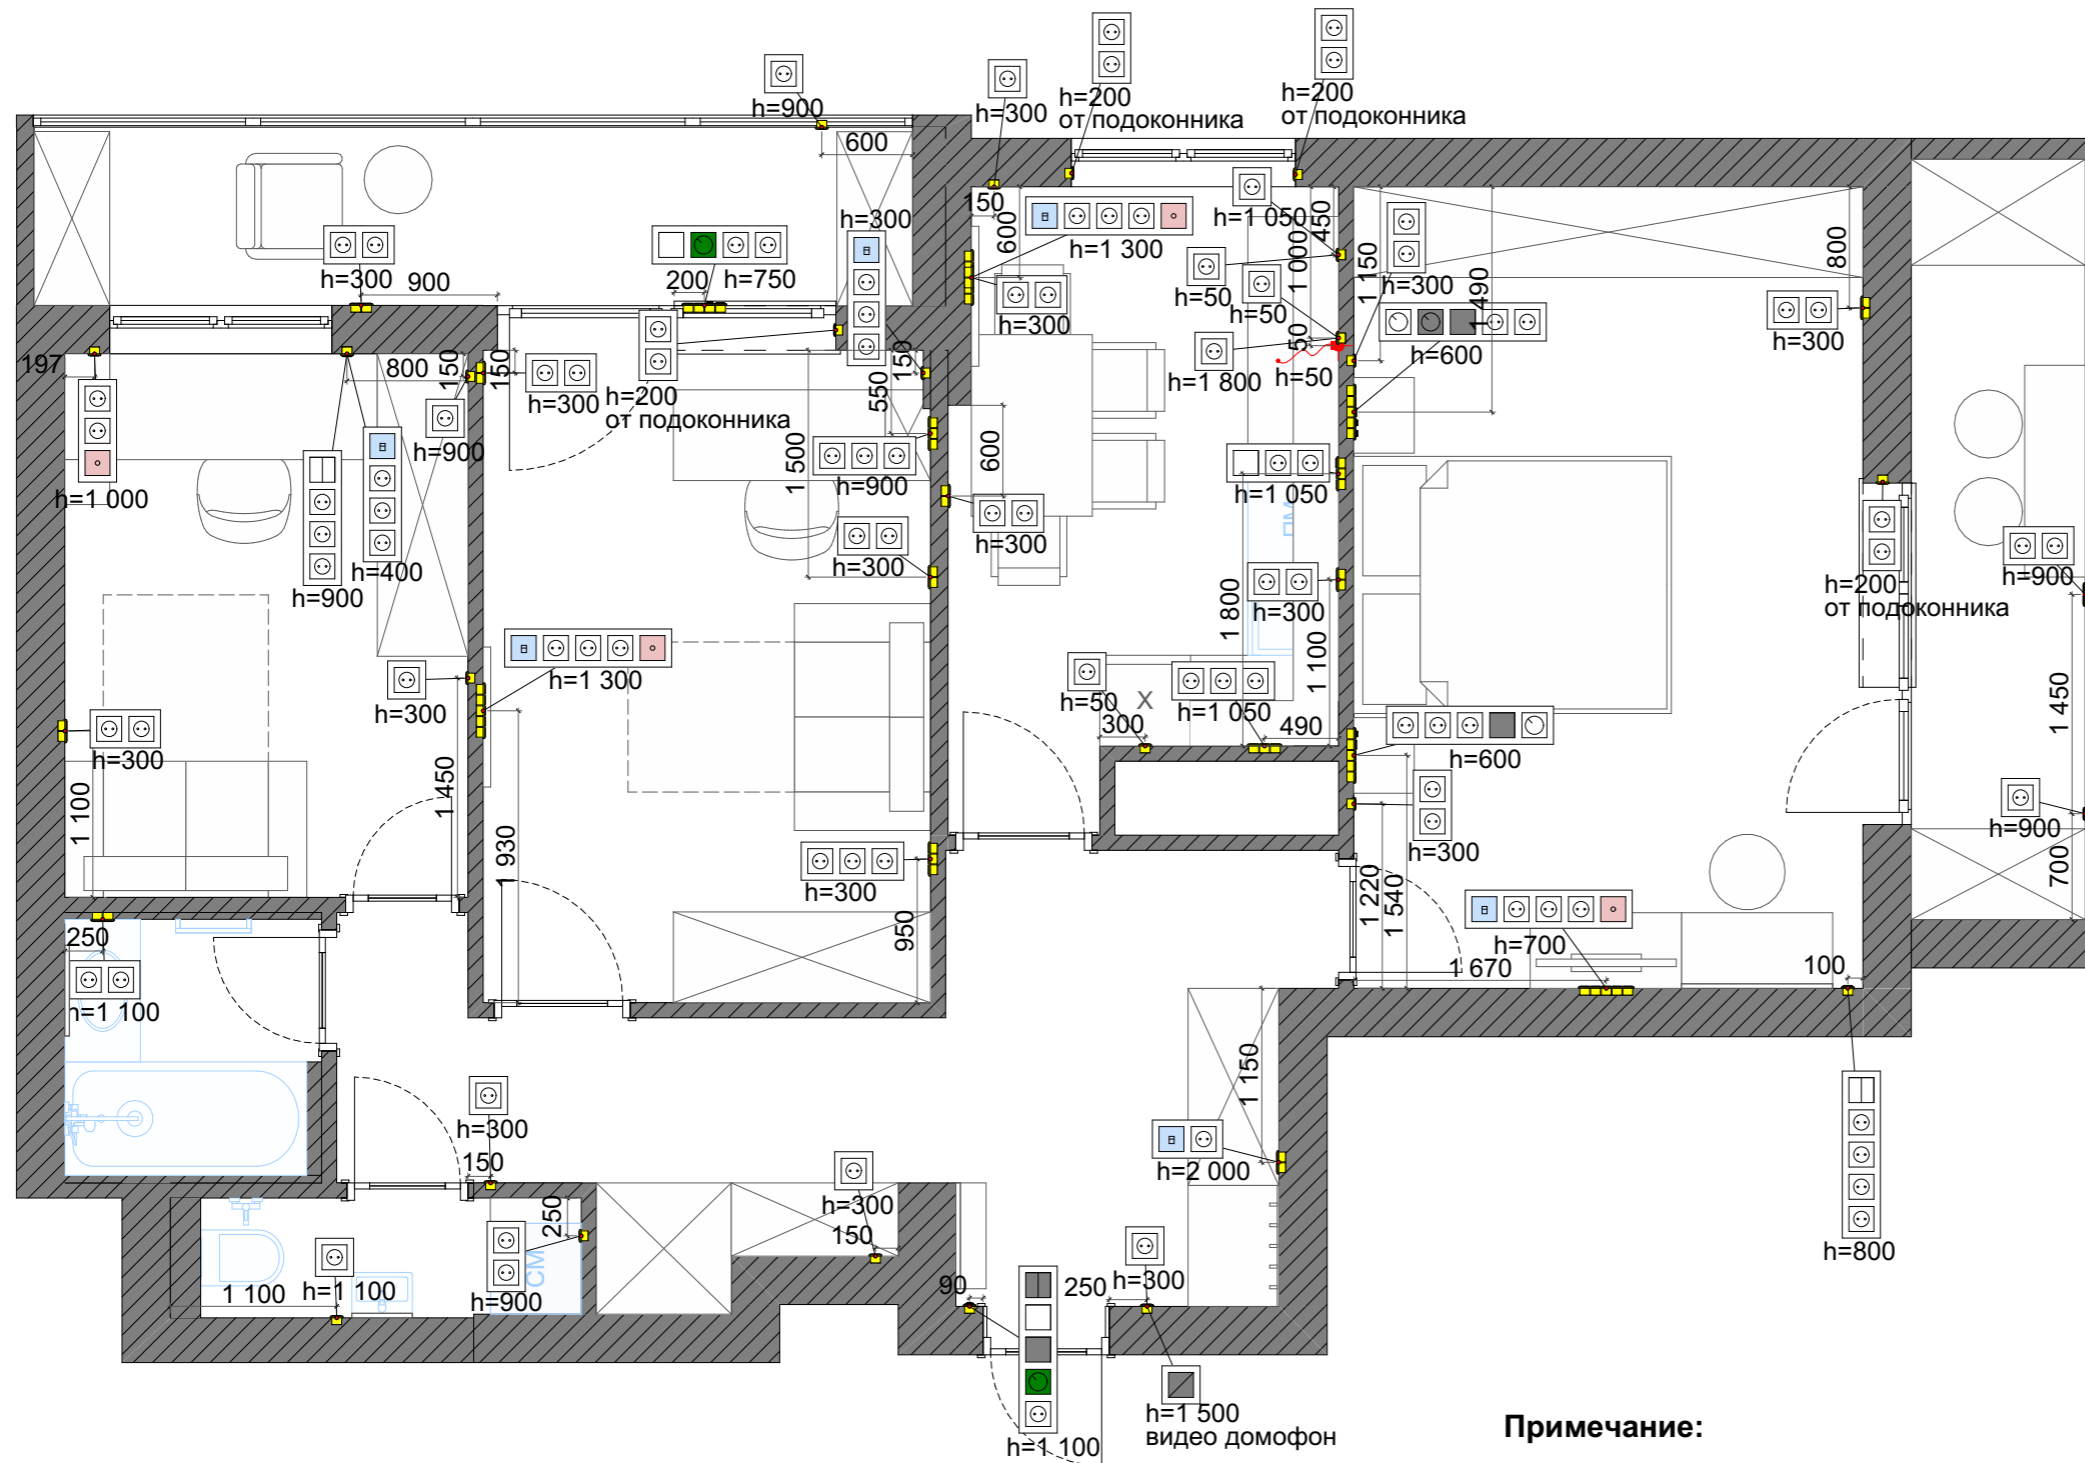

План размещения электрических розеток с привязкой размеров

Условное обозначение	Наименование	Кол-во, шт
ИНТ	Интернет-розетка	6
☉	Розетка бытовая	91
ТВ	Розетка телевизионная	4

Рамки (общее количество) 1 этаж		
Тип рамки (блока)	Рамка ориентация	Кол-во
Рамка х1	Горизонтальная	17
Рамка х2	Вертикальная	8
Рамка х2	Горизонтальная	20
Рамка х3	Вертикальная	1
Рамка х3	Горизонтальная	4
Рамка х4	Вертикальная	3
Рамка х4	Горизонтальная	1
Рамка х5	Вертикальная	2
Рамка х5	Горизонтальная	5

Примечание:

1. Высота розеток 300 мм от уровня чистого пола, если не указано иное
2. Установку рядом стоящих розеток и выключателей произвести под общую рамку.
3. В первую очередь, обращать внимание на выносные надписи.

Дизайнер	Алина Лялина	Дизайн-проект квартиры по адресу:	План размещения электрических розеток с привязкой размеров Масштаб 1:50	Стадия	Лист	Листов
телефон	8-908-539-68-83	г. Москва, ул. Селезневская д 34		РП	10	42