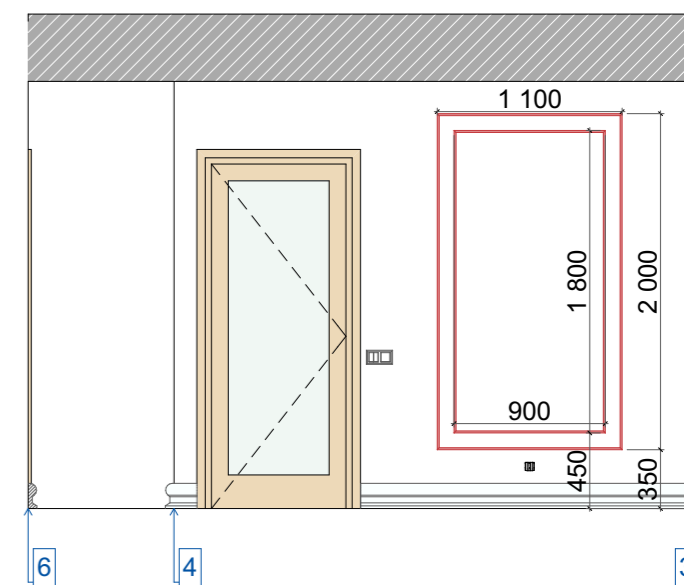

Спецификация дверей с указанием размеров дверных проемов

Спецификация дверей. 1 этаж

ID	Наименование	Артикул	Производитель	Размеры Плотна	Размеры проёма	Открывание	Толщина стены, мм	Расположение	Количество
ДП-1	входная			734×1 767	834×1 817	П	320	Входная	1
ДП-2	межкомнатная	27PW Кремовая Магнолия (RAL 120-04)	Профиль Дорс	700×2 050	800×2 100	Л	100	В спальню	1
ДП-3	межкомнатная	27PW Кремовая Магнолия (RAL 120-04)	Профиль Дорс	800×2 050	900×2 100	П	100	В кухню	1
ДП-4	межкомнатная	27PW Кремовая Магнолия (RAL 120-04)	Профиль Дорс	800×2 050	900×2 100	П	100	В детской	1
ДП-5	межкомнатная	27PW Кремовая Магнолия (RAL 120-04)	Профиль Дорс	650×2 050	750×2 100	Л	100	В кабинет	1
ДП-6	межкомнатная	27PW Кремовая Магнолия (RAL 120-04)	Профиль Дорс	700×2 050	800×2 100	Л	100	В ванную	1
ДП-7	межкомнатная	27PW Кремовая Магнолия (RAL 120-04)	Профиль Дорс	700×2 050	800×2 100	П	100	В санузел	1
									7

Примечание:

1. Высота дверного проема указана от чистового пола.

Дизайнер	Алина Лялина	Дизайн-проект квартиры по адресу: г. Москва, ул. Селезневская д 34	Спецификация дверей с указанием размеров дверных проемов Масштаб 1:55	Стадия	Лист	Листов
телефон	8-908-539-68-83			РП	16	42