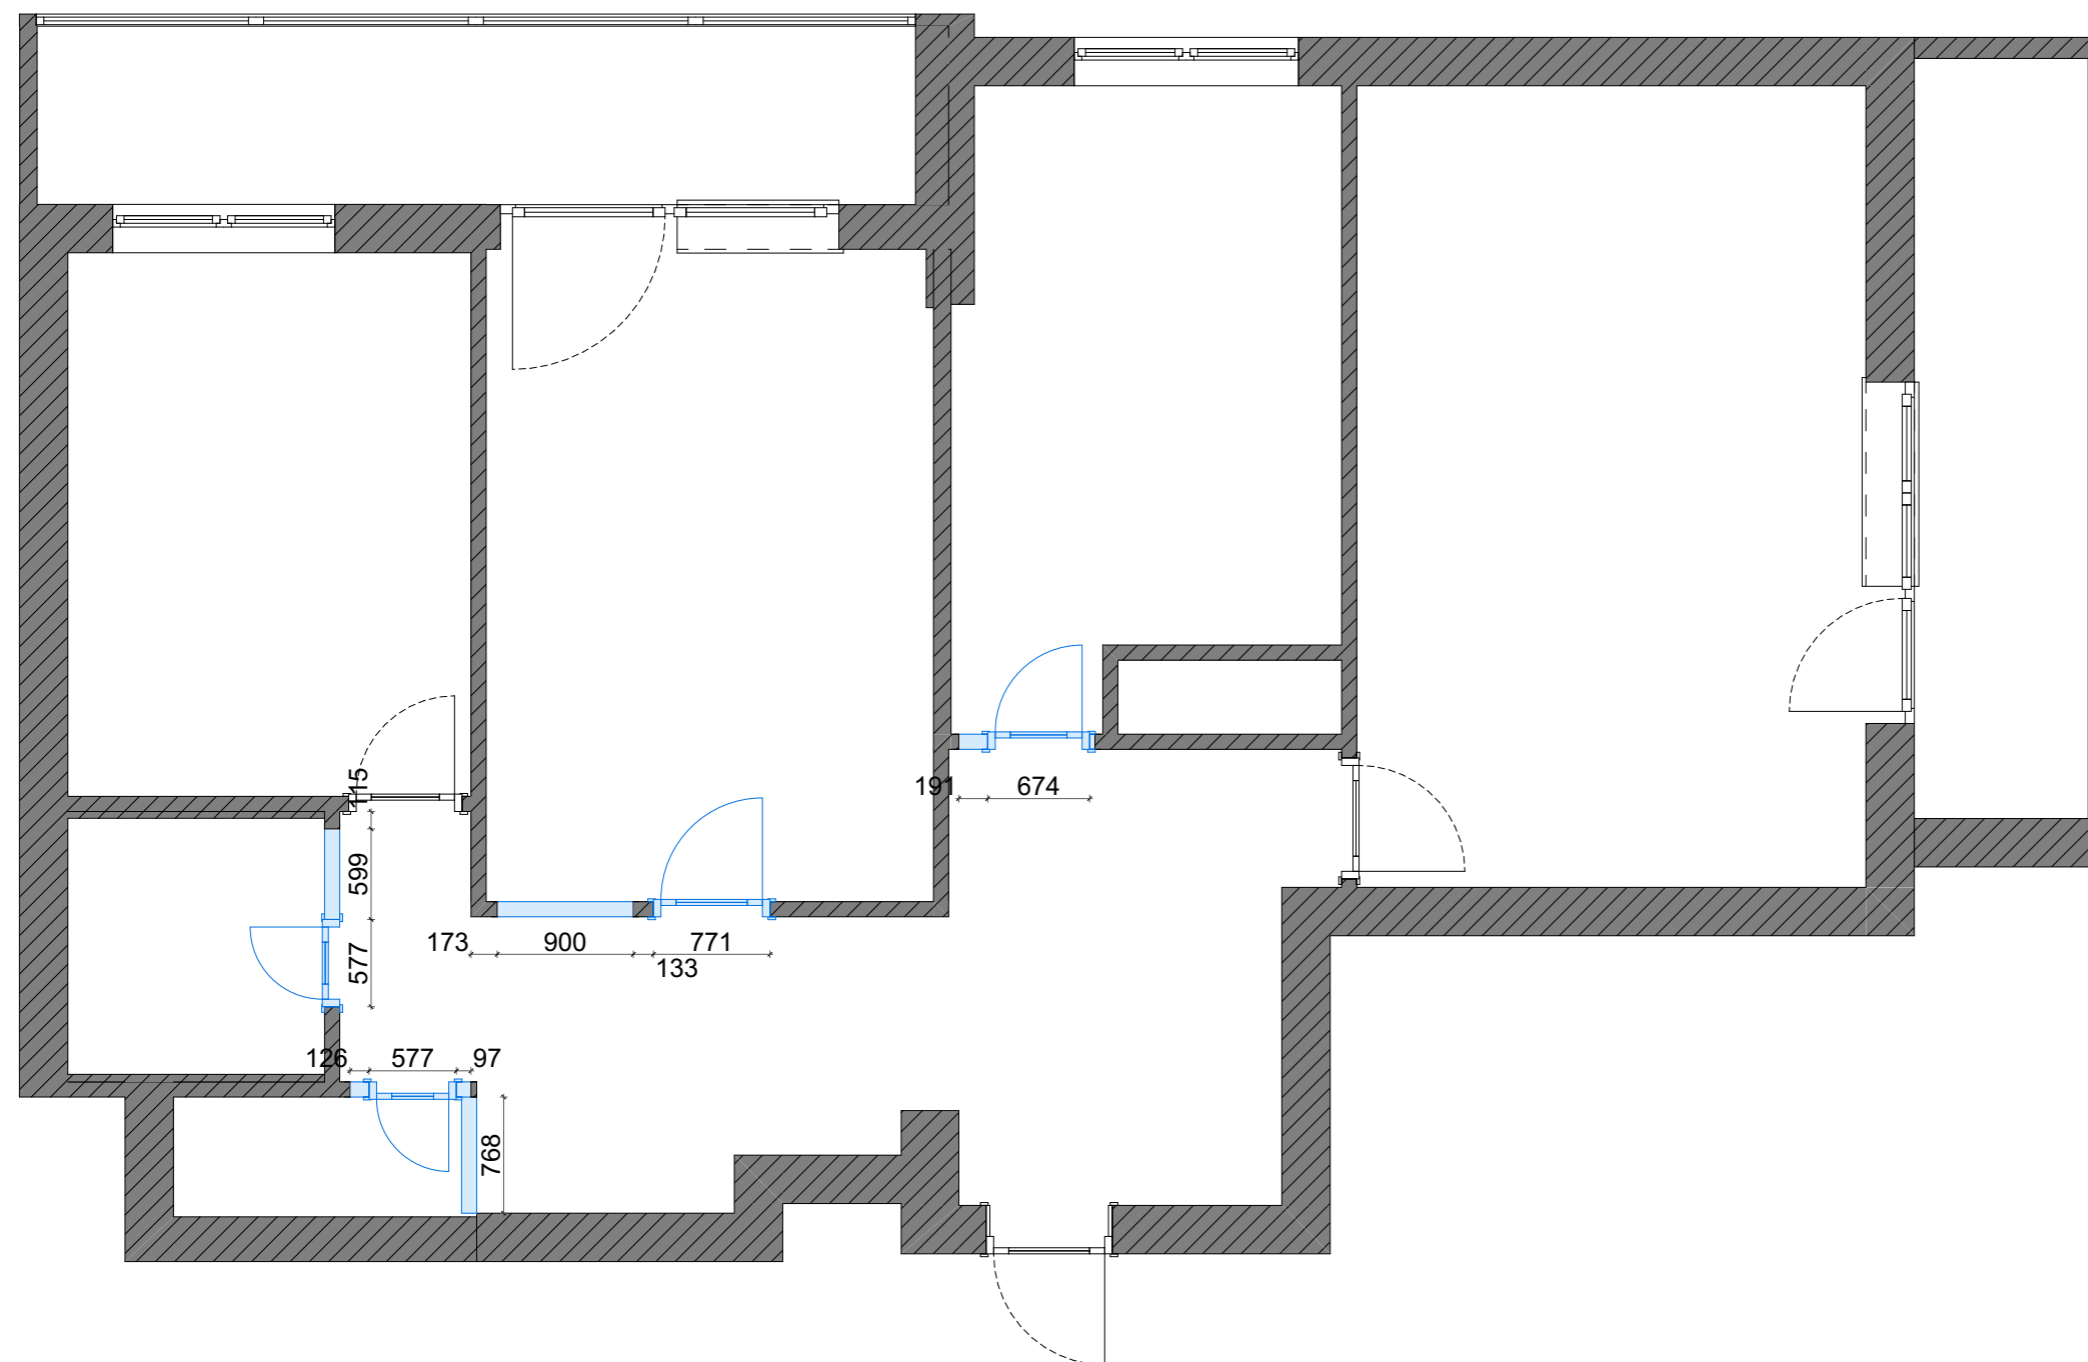

Условные обозначения:

- демонируемые перегородки
- существующие перегородки

Дизайнер	Алина Лялина	Дизайн-проект квартиры по адресу:	План демонтажа	Стадия	Лист	Листов
телефон	8-908-539-68-83	г. Москва, ул. Селезневская д 34		РП	03	42
			Масштаб 1:50