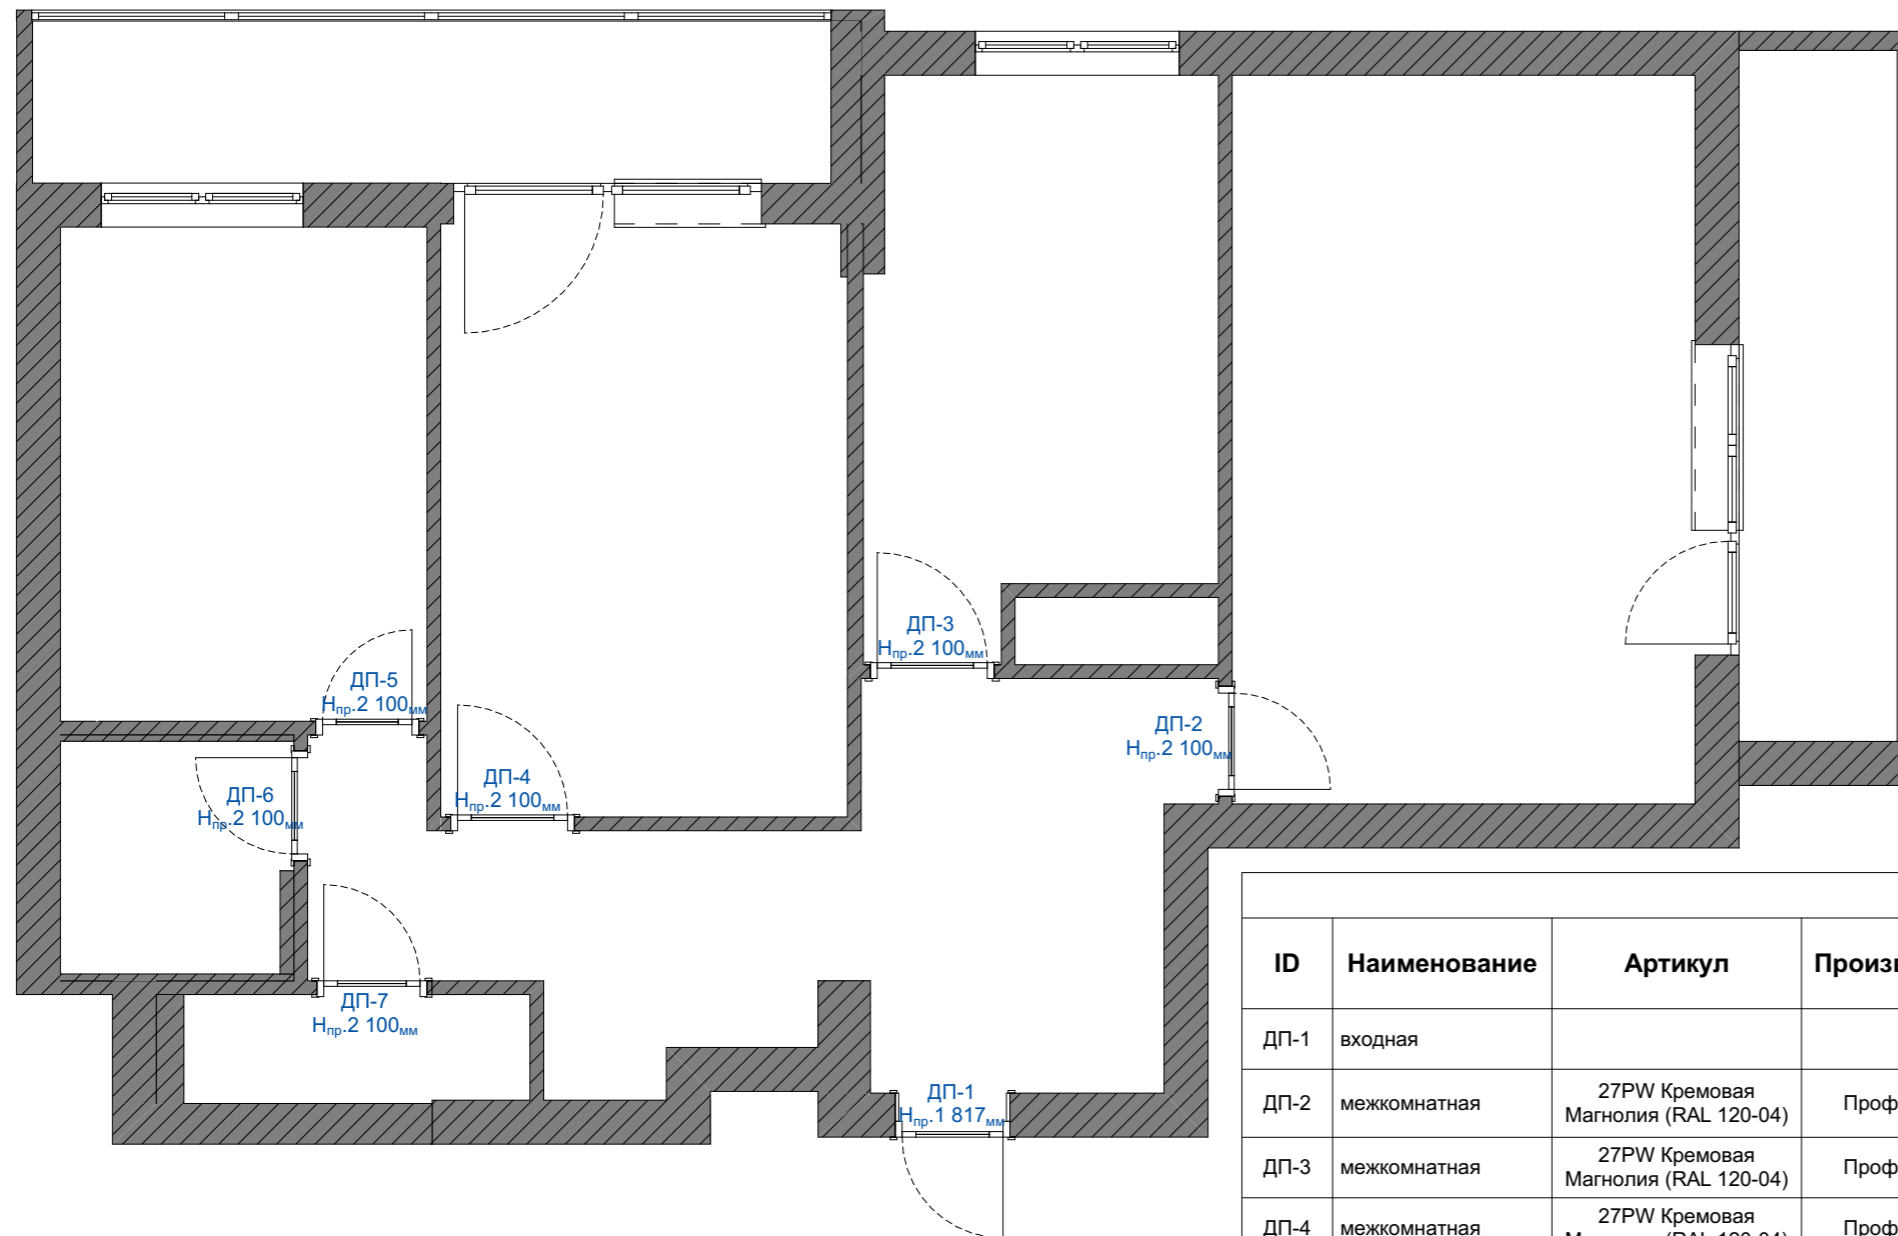

Спецификация дверей с указанием размеров дверных проемов

Спецификация дверей. 1 этаж

ID	Наименование	Артикул	Производитель	Размеры Плотна	Размеры проёма	Открывание	Толщина стены, мм	Расположение	Количество
ДП-1	входная			734×1 767	834×1 817	П	320	Входная	1
ДП-2	межкомнатная	27PW Кремовая Магнолия (RAL 120-04)	Профиль Дорс	700×2 050	800×2 100	Л	100	В спальню	1
ДП-3	межкомнатная	27PW Кремовая Магнолия (RAL 120-04)	Профиль Дорс	800×2 050	900×2 100	П	100	В кухню	1
ДП-4	межкомнатная	27PW Кремовая Магнолия (RAL 120-04)	Профиль Дорс	800×2 050	900×2 100	П	100	В детской	1
ДП-5	межкомнатная	27PW Кремовая Магнолия (RAL 120-04)	Профиль Дорс	650×2 050	750×2 100	Л	100	В кабинет	1
ДП-6	межкомнатная	27PW Кремовая Магнолия (RAL 120-04)	Профиль Дорс	700×2 050	800×2 100	Л	100	В ванную	1
ДП-7	межкомнатная	27PW Кремовая Магнолия (RAL 120-04)	Профиль Дорс	700×2 050	800×2 100	П	100	В санузел	1
									7

Примечание:

1. Высота дверного проема указана от чистового пола.

Дизайнер	Алина Лялина	Дизайн-проект квартиры по адресу: г. Москва, ул. Селезневская д 34	Спецификация дверей с указанием размеров дверных проемов Масштаб 1:55	Стадия	Лист	Листов
телефон	8-908-539-68-83			РП	16	42