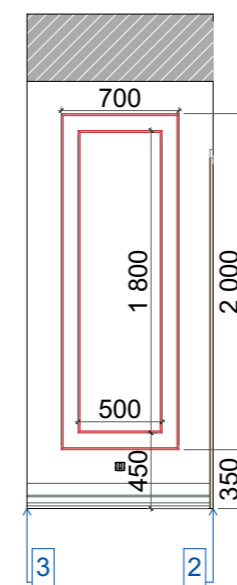

Спецификация дверей с указанием размеров дверных проемов

Спецификация дверей. 1 этаж

ID	Наименование	Артикул	Производитель	Размеры Плотна	Размеры проёма	Открывание	Толщина стены, мм	Расположение	Количество
ДП-1	входная			734×1 767	834×1 817	П	320	Входная	1
ДП-2	межкомнатная	27PW Кремовая Магнолия (RAL 120-04)	Профиль Дорс	700×2 050	800×2 100	Л	100	В спальню	1
ДП-3	межкомнатная	27PW Кремовая Магнолия (RAL 120-04)	Профиль Дорс	800×2 050	900×2 100	П	100	В кухню	1
ДП-4	межкомнатная	27PW Кремовая Магнолия (RAL 120-04)	Профиль Дорс	800×2 050	900×2 100	П	100	В детской	1
ДП-5	межкомнатная	27PW Кремовая Магнолия (RAL 120-04)	Профиль Дорс	650×2 050	750×2 100	Л	100	В кабинет	1
ДП-6	межкомнатная	27PW Кремовая Магнолия (RAL 120-04)	Профиль Дорс	700×2 050	800×2 100	Л	100	В ванную	1
ДП-7	межкомнатная	27PW Кремовая Магнолия (RAL 120-04)	Профиль Дорс	700×2 050	800×2 100	П	100	В санузел	1
									7

Примечание:

1. Высота дверного проема указана от чистового пола.

Дизайнер	Алина Лялина	Дизайн-проект квартиры по адресу: г. Москва, ул. Селезневская д 34	Спецификация дверей с указанием размеров дверных проемов Масштаб 1:55	Стадия	Лист	Листов
телефон	8-908-539-68-83			РП	16	42