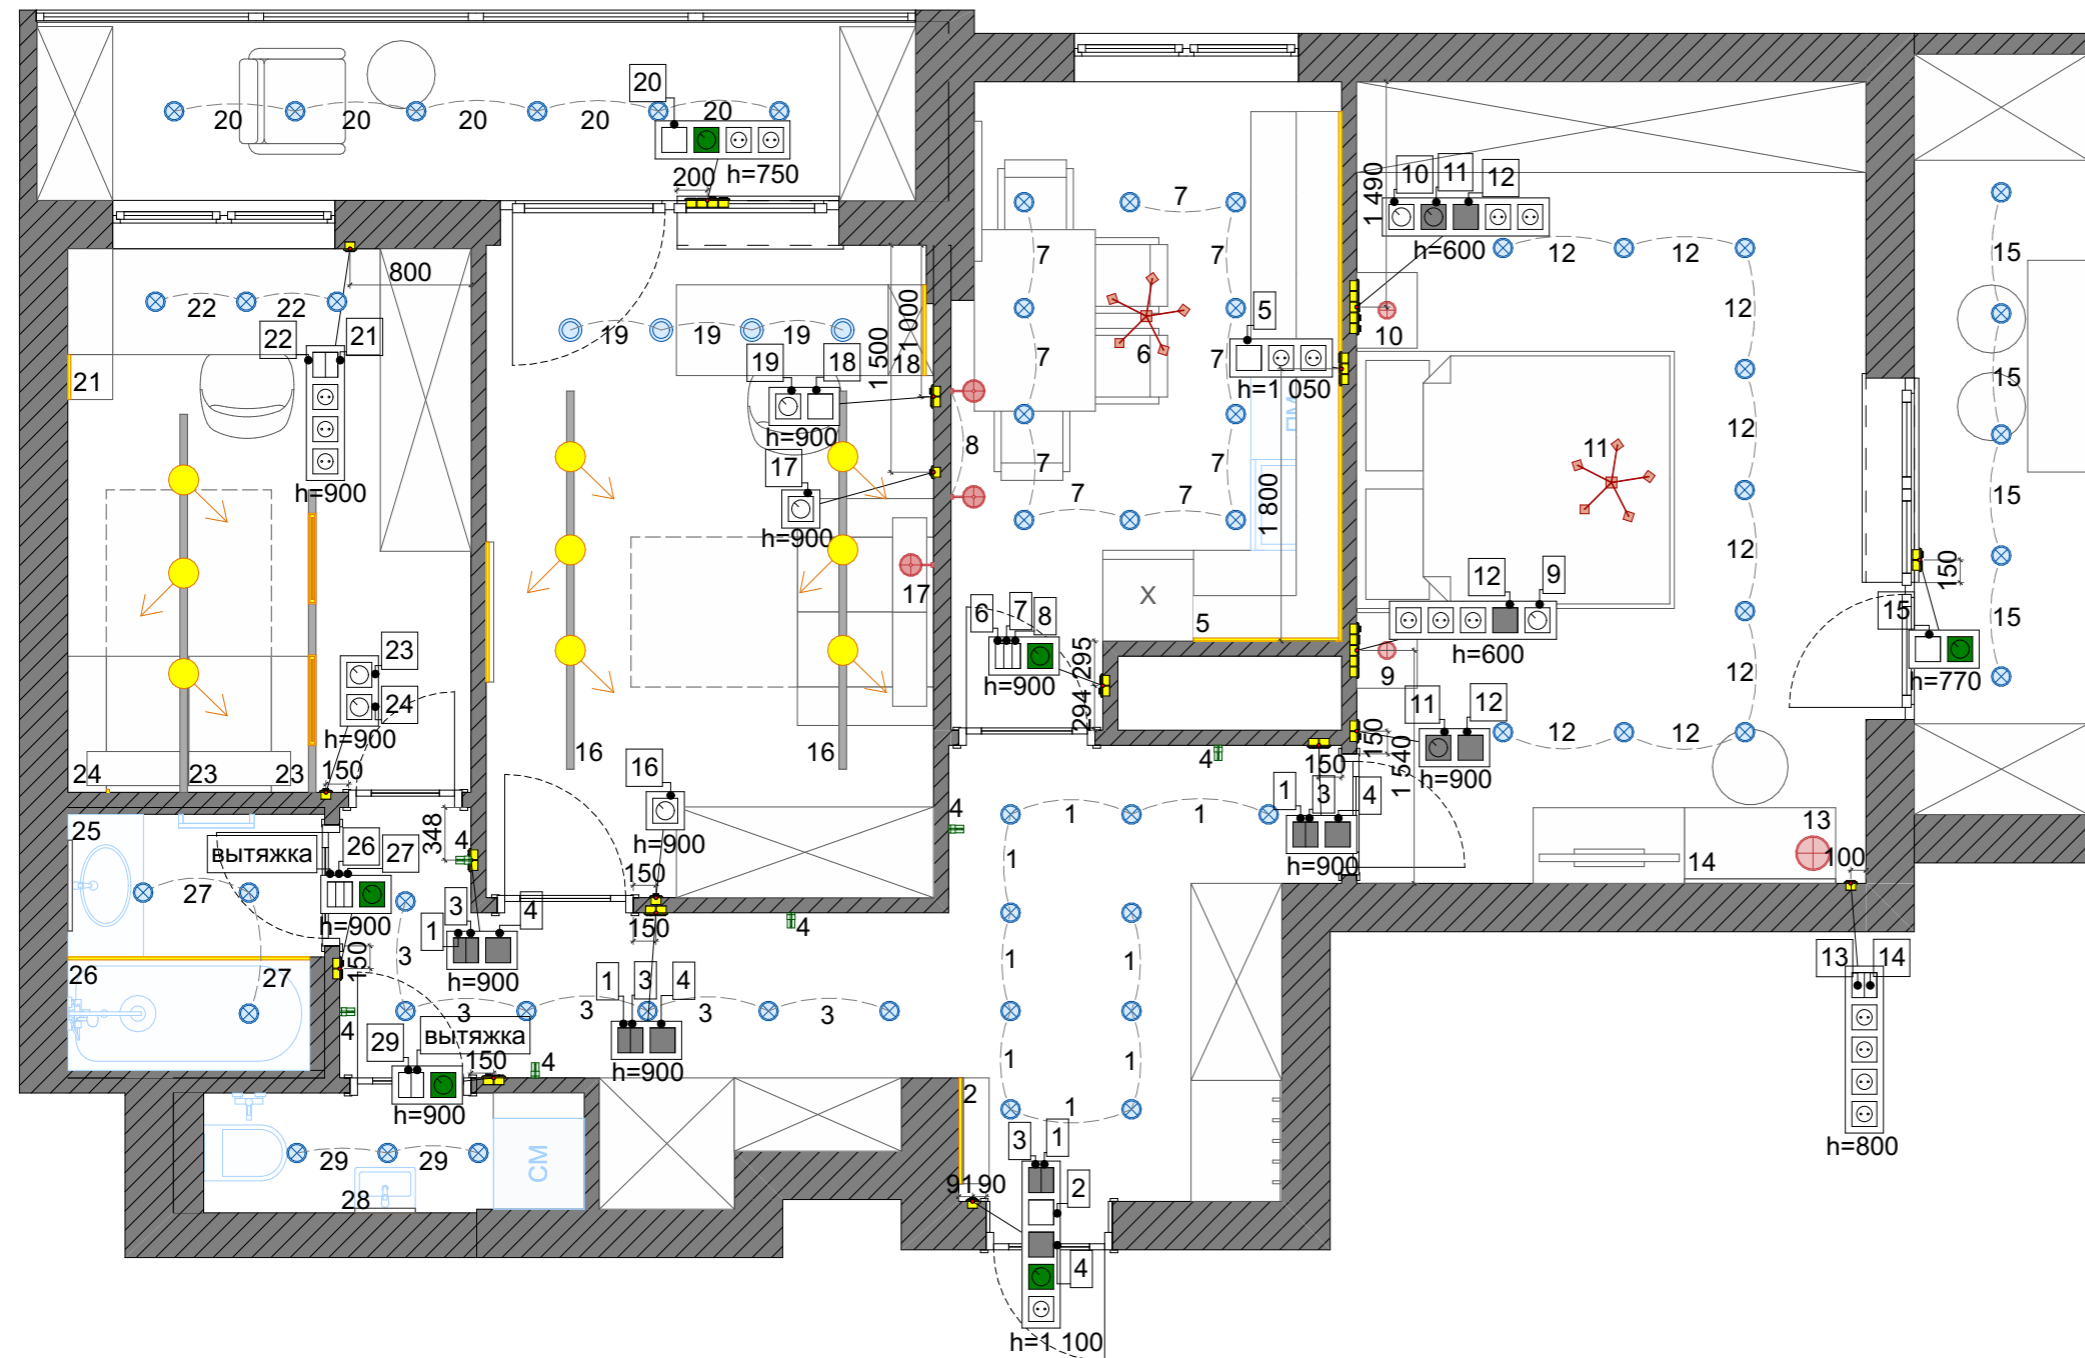

План выключателей с указанием включения групп светильников

Условное обозначение светильников. 1 этаж		
Изображение	Тип светильника	Кол-во
	накладной светильник	4
	точечный светильник	54
	Люстра	2
	бра	3
	подвесной светильник	3
	светильник в трек	11
	встроенный светильник в стену	6
		83

Выключатели 1 этаж		
Условное обозначение	Наименование	Кол-во, шт
	Выключатель двухклавишный	3
	Выключатель двухклавишный проходной	4
	Выключатель одноклавишный	5
	Выключатель одноклавишный проходной	7

Примечание:

1. Выключатели и переключатели разместить на высоте 900 мм от уровня чистого пола, если не указано иное.

Дизайнер	Алина Лялина	Дизайн-проект квартиры по адресу:	План выключателей с указанием включения групп светильников Масштаб 1:50	Стадия	Лист	Листов
телефон	8-908-539-68-83	г. Москва, ул. Селезневская д 34		РП	09	42