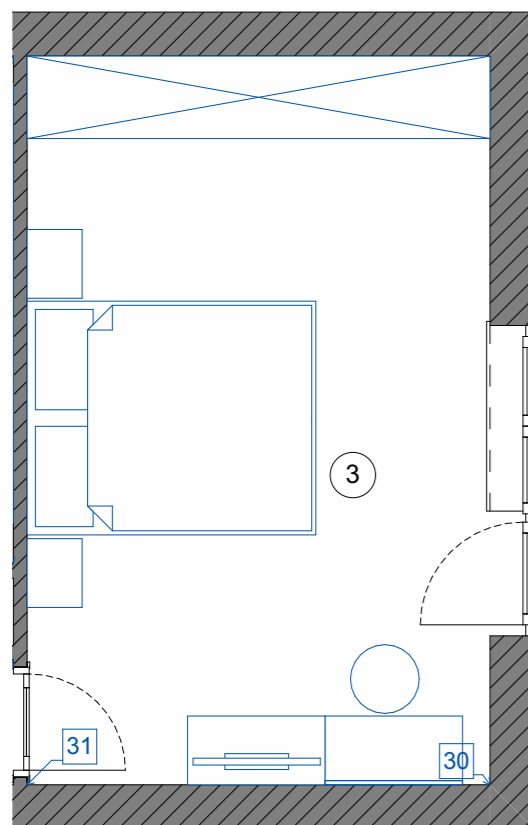

Примечание:

1. Количество материала для отделки стен дано без запаса.
2. Пересчитать все материалы перед заказом с менеджером бренда (используя данные проекта).

Дизайнер	Алина Лялина	Дизайн-проект квартиры по адресу: г. Москва, ул. Селезневская д 34	Развертки по стенам. Спальня	Стадия	Лист	Листов
телефон	8-908-539-68-83			РП	22	42
			Масштаб 1:55, 1:45