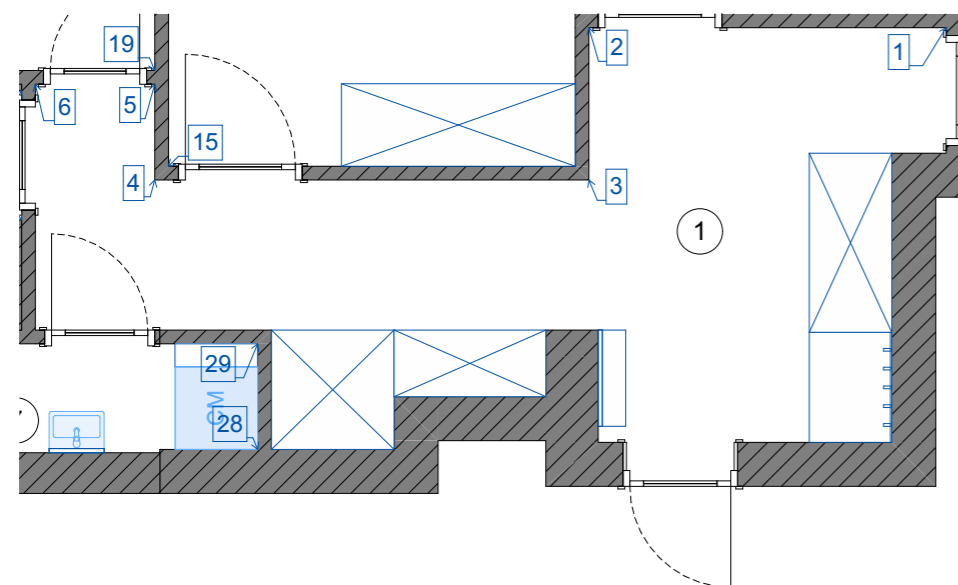

Спецификация дверей с указанием размеров дверных проемов

Спецификация дверей. 1 этаж

ID	Наименование	Артикул	Производитель	Размеры Плотна	Размеры проёма	Открывание	Толщина стены, мм	Расположение	Количество
ДП-1	входная			734×1 767	834×1 817	П	320	Входная	1
ДП-2	межкомнатная	27PW Кремовая Магнолия (RAL 120-04)	Профиль Дорс	700×2 050	800×2 100	Л	100	В спальню	1
ДП-3	межкомнатная	27PW Кремовая Магнолия (RAL 120-04)	Профиль Дорс	800×2 050	900×2 100	П	100	В кухню	1
ДП-4	межкомнатная	27PW Кремовая Магнолия (RAL 120-04)	Профиль Дорс	800×2 050	900×2 100	П	100	В детской	1
ДП-5	межкомнатная	27PW Кремовая Магнолия (RAL 120-04)	Профиль Дорс	650×2 050	750×2 100	Л	100	В кабинет	1
ДП-6	межкомнатная	27PW Кремовая Магнолия (RAL 120-04)	Профиль Дорс	700×2 050	800×2 100	Л	100	В ванную	1
ДП-7	межкомнатная	27PW Кремовая Магнолия (RAL 120-04)	Профиль Дорс	700×2 050	800×2 100	П	100	В санузел	1
									7

Примечание:

1. Высота дверного проема указана от чистового пола.

Дизайнер	Алина Лялина	Дизайн-проект квартиры по адресу: г. Москва, ул. Селезневская д 34	Спецификация дверей с указанием размеров дверных проемов Масштаб 1:55	Стадия	Лист	Листов
телефон	8-908-539-68-83			РП	16	42