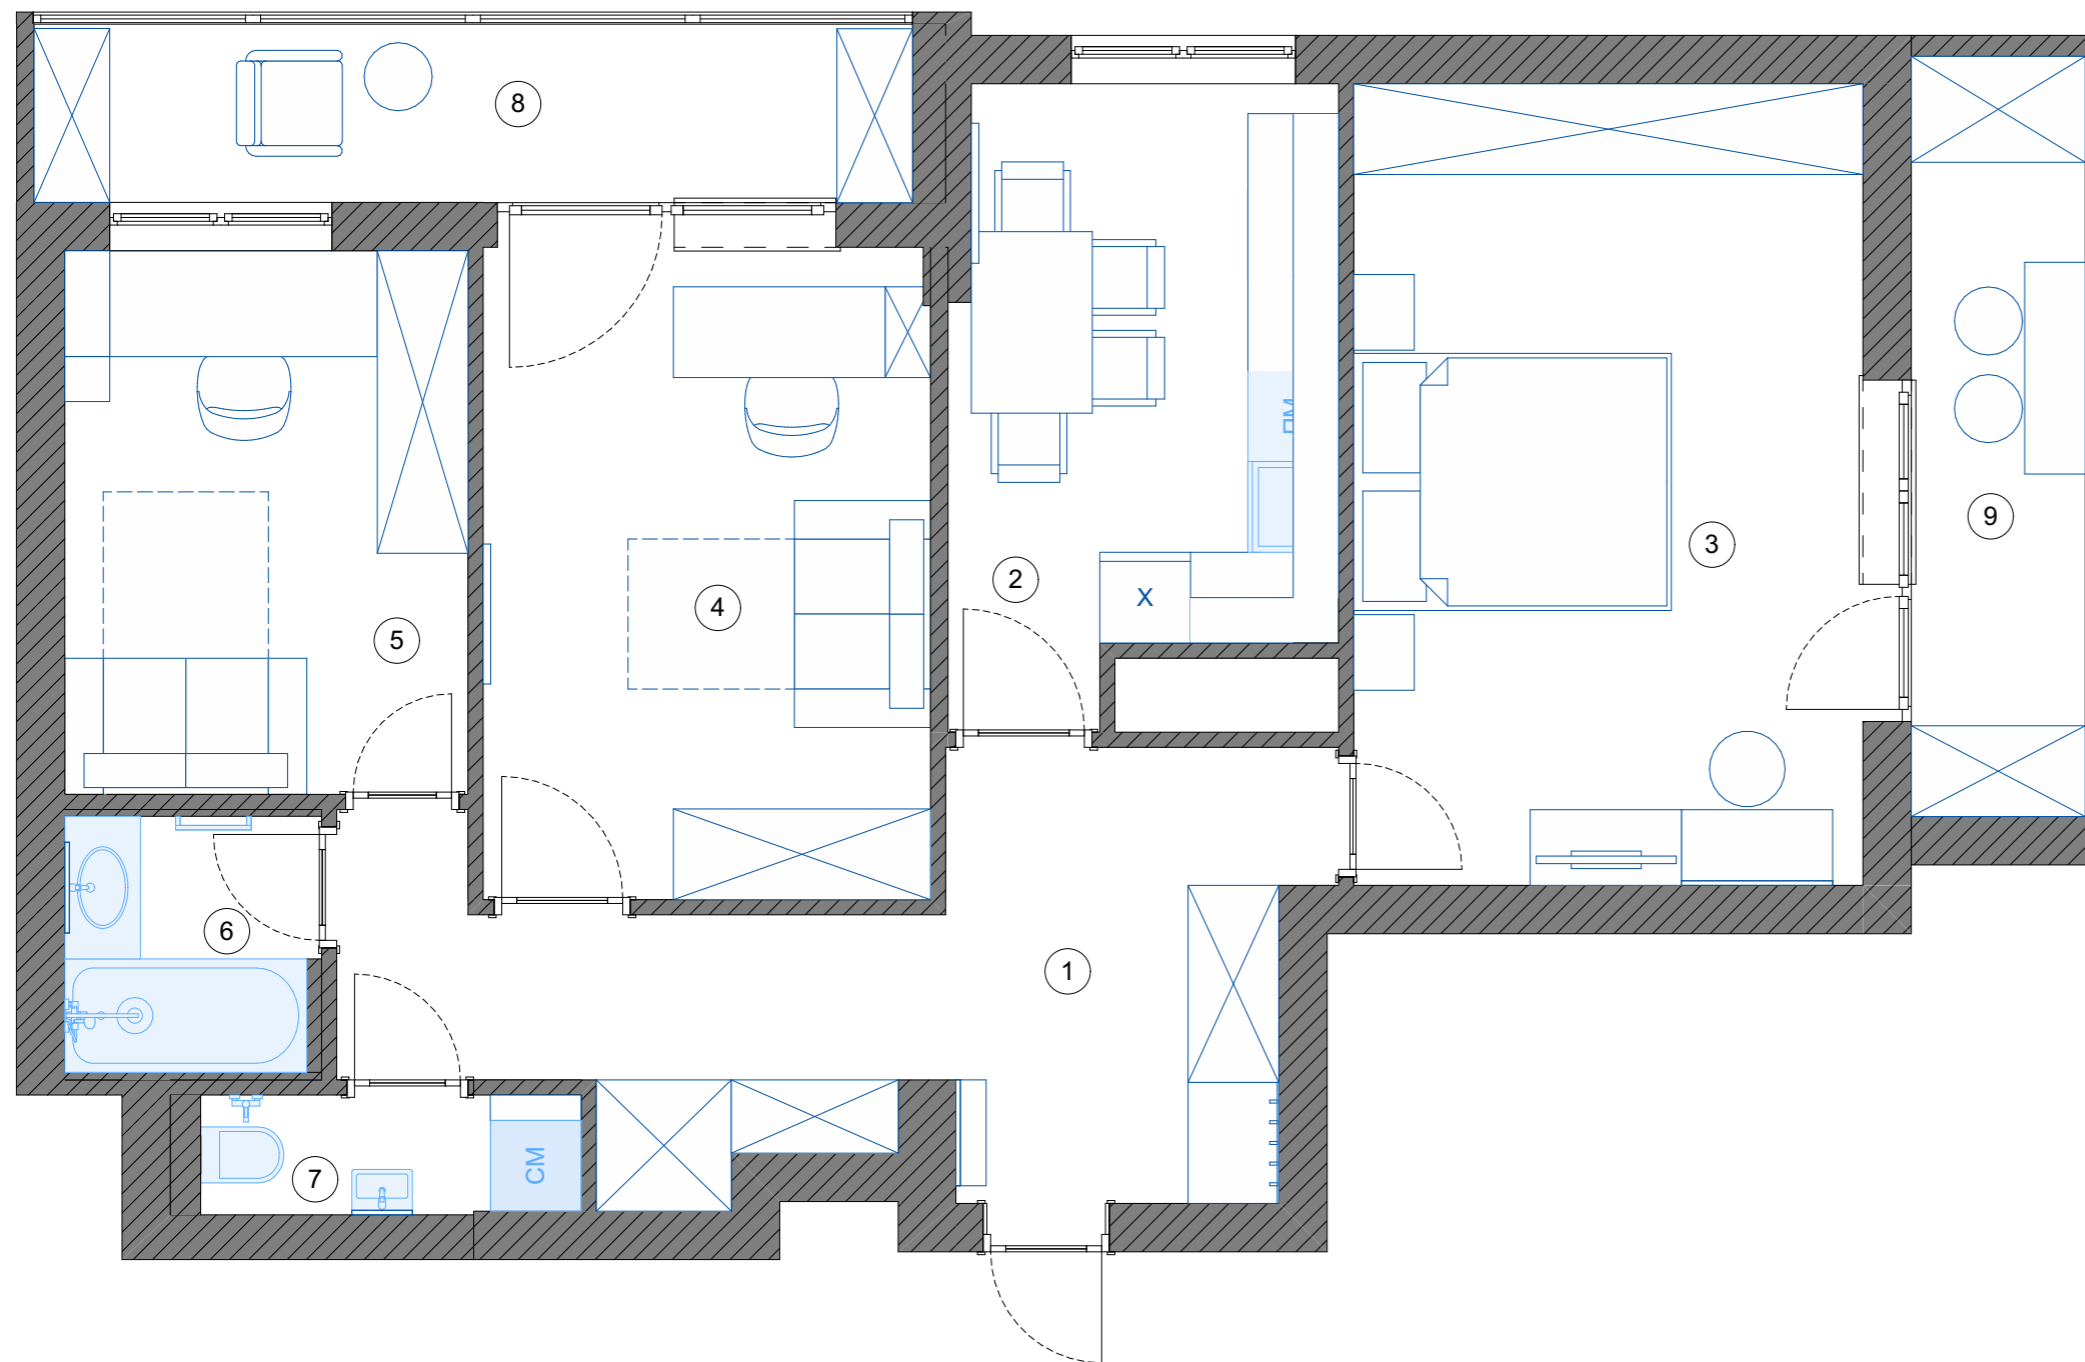

План расстановки мебели

Экспликация помещений 1 этаж		
№	Название помещения	S, кв.м
1	коридор	13,26
2	кухня	9,92
3	спальня	17,84
4	детская	12,76
5	кабинет	9,58
6	ванная	2,80
7	санузел	1,98
8	лоджия 1	6,84
9	лоджия 2	5,78
		80,76 м²

Дизайнер	Алина Лялина	Дизайн-проект квартиры по адресу: г. Москва, ул. Селезневская д 34	План расстановки мебели Масштаб 1:50	Стадия	Лист	Листов
телефон	8-908-539-68-83			РП	06	42