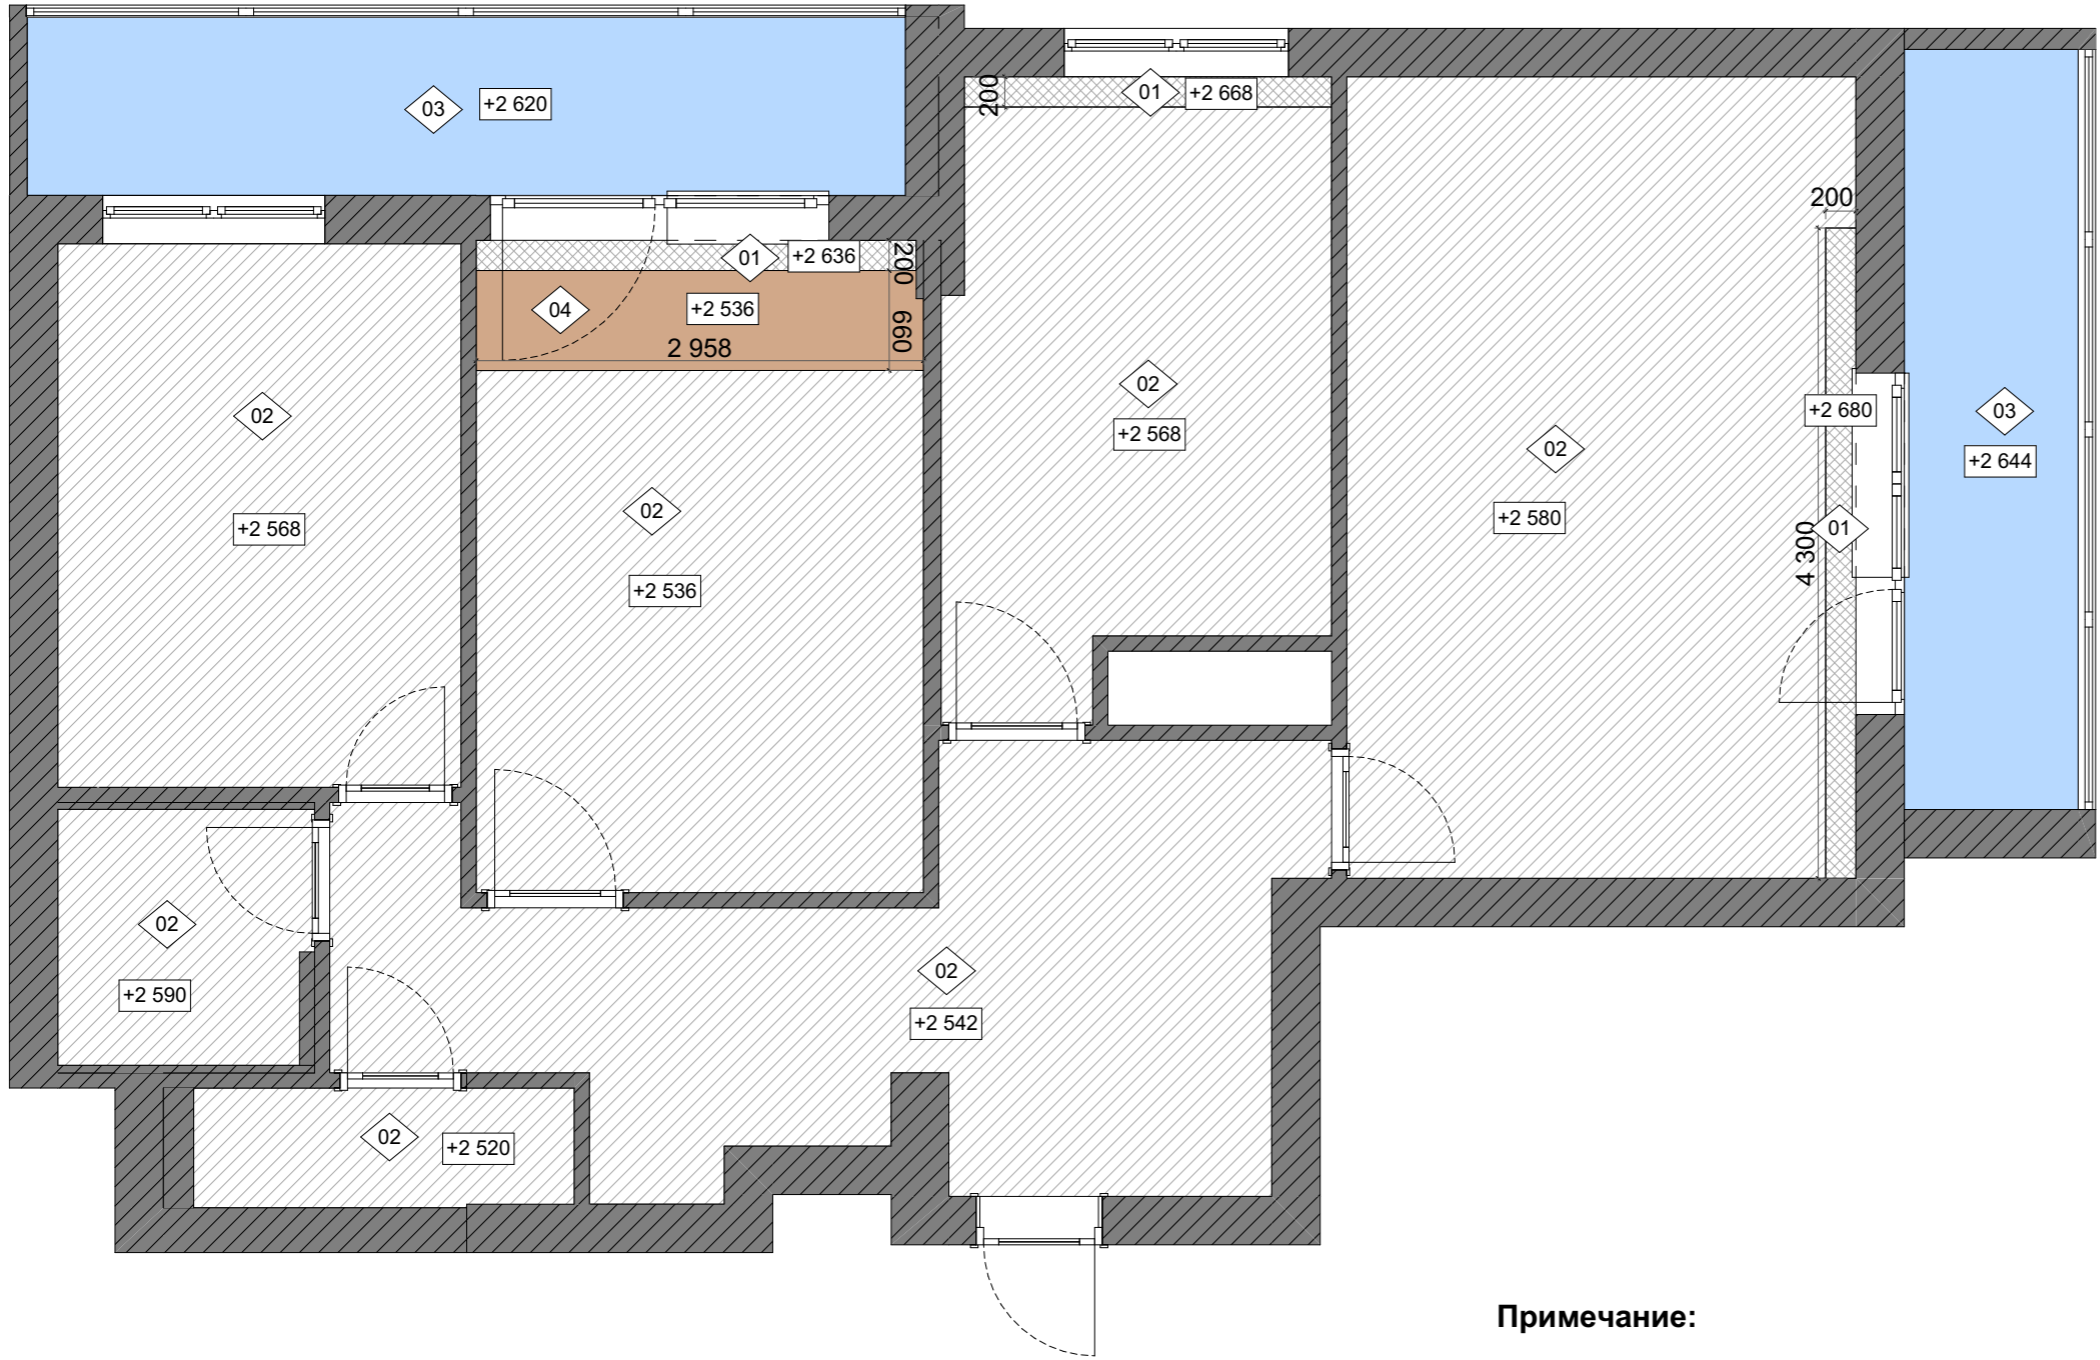

План потолков с указанием типа используемых материалов

Ведомость потолков. 1 этаж			
ID	Условное обозначение	Наименование	S нетто, кв.м (без запаса)
01		Ниша для штор	1,93
02		Натяжной потолок	64,32
03		ГКЛ	12,62
04		деревянные панели	1,95

Примечание:

1. За отметку 0,000 принята высота чистого пола
2. Подвесной потолок опустить на минимальную высоту (80мм), от самой нижней точки черного потолка в конкретном помещении
3. Отметки высот указаны от чистого пола
4. На развертках все высоты даны от чистого пола

Условные обозначения:

- обозначение типа потолка
- отметка высоты относительно чистового пола

Дизайнер	Алина Лялина	Дизайн-проект квартиры по адресу:	План потолков с указанием типа используемых материалов Масштаб 1:50	Стадия	Лист	Листов
телефон	8-908-539-68-83	г. Москва, ул. Селезневская д 34		РП	13	42