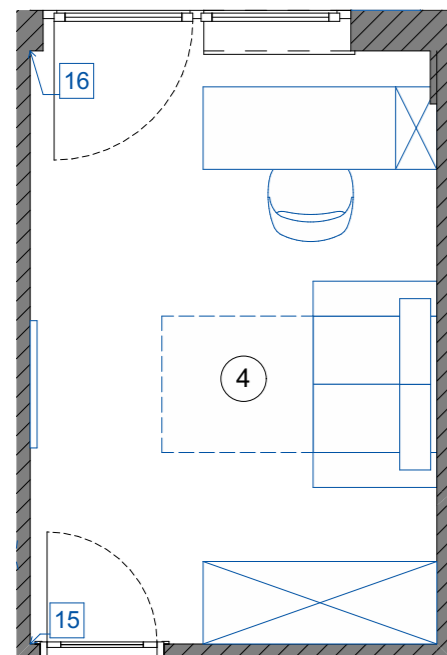

Примечание:

1. Количество материала для отделки стен дано без запаса.
2. Пересчитать все материалы перед заказом с менеджером бренда (используя данные проекта).

Расход материалов. Детская			
Наименование	Условное обозначение	S нетто, кв.м (без запаса)	Примечание
DECOR-DIZAYN 924(3m)		3,83	

Дизайнер	Алина Лялина	Дизайн-проект квартиры по адресу:	Развертки по стенам. Детская	Стадия	Лист	Листов
телефон	8-908-539-68-83	г. Москва, ул. Селезневская д 34		РП	19	42
			Масштаб 1:55, 1:45