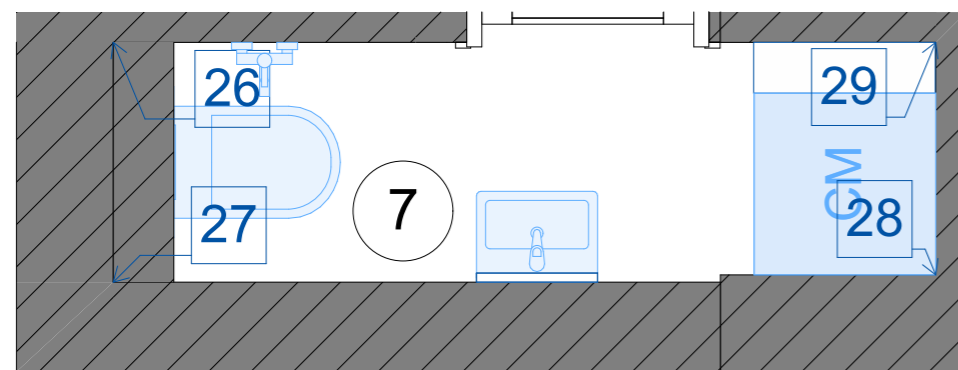

Примечание:

1. Количество материала для отделки стен дано без запаса.
2. Пересчитать все материалы перед заказом с менеджером бренда (используя данные проекта).

Расход материалов. Туалет			
Наименование	Условное обозначение	S нетто, кв.м (без запаса)	Примечание
Breach silver Керамогранит светло-серый полированный 60x120		16,10	

Дизайнер	Алина Лялина	Дизайн-проект квартиры по адресу:	Развертки по стенам. Санузел	Стадия	Лист	Листов
телефон	8-908-539-68-83	г. Москва, ул. Селезневская д 34		РП	21	42
			Масштаб 1:24,98, 1:45