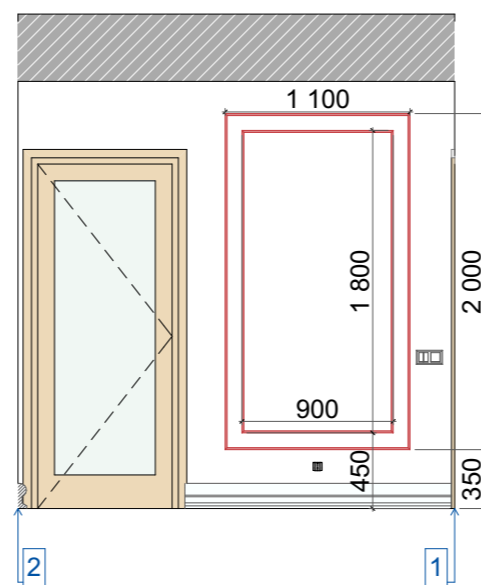

Спецификация дверей с указанием размеров дверных проемов

Спецификация дверей. 1 этаж

ID	Наименование	Артикул	Производитель	Размеры Плотна	Размеры проёма	Открывание	Толщина стены, мм	Расположение	Количество
ДП-1	входная			734×1 767	834×1 817	П	320	Входная	1
ДП-2	межкомнатная	27PW Кремовая Магнолия (RAL 120-04)	Профиль Дорс	700×2 050	800×2 100	Л	100	В спальню	1
ДП-3	межкомнатная	27PW Кремовая Магнолия (RAL 120-04)	Профиль Дорс	800×2 050	900×2 100	П	100	В кухню	1
ДП-4	межкомнатная	27PW Кремовая Магнолия (RAL 120-04)	Профиль Дорс	800×2 050	900×2 100	П	100	В детской	1
ДП-5	межкомнатная	27PW Кремовая Магнолия (RAL 120-04)	Профиль Дорс	650×2 050	750×2 100	Л	100	В кабинет	1
ДП-6	межкомнатная	27PW Кремовая Магнолия (RAL 120-04)	Профиль Дорс	700×2 050	800×2 100	Л	100	В ванную	1
ДП-7	межкомнатная	27PW Кремовая Магнолия (RAL 120-04)	Профиль Дорс	700×2 050	800×2 100	П	100	В санузел	1
									7

Примечание:

1. Высота дверного проема указана от чистового пола.

Дизайнер	Алина Лялина	Дизайн-проект квартиры по адресу: г. Москва, ул. Селезневская д 34	Спецификация дверей с указанием размеров дверных проемов Масштаб 1:55	Стадия	Лист	Листов
телефон	8-908-539-68-83			РП	16	42