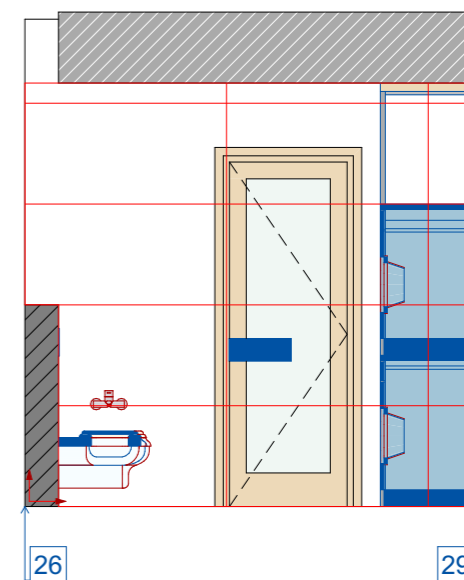

Примечание:

1. Количество материала для отделки стен дано без запаса.
2. Пересчитать все материалы перед заказом с менеджером бренда (используя данные проекта).

Расход материалов. Туалет			
Наименование	Условное обозначение	S нетто, кв.м (без запаса)	Примечание
Breach silver Керамогранит светло-серый полированный 60x120		16,10	

Дизайнер	Алина Лялина	Дизайн-проект квартиры по адресу:	Развертки по стенам. Санузел	Стадия	Лист	Листов
телефон	8-908-539-68-83	г. Москва, ул. Селезневская д 34		РП	21	42
			Масштаб 1:24,98, 1:45