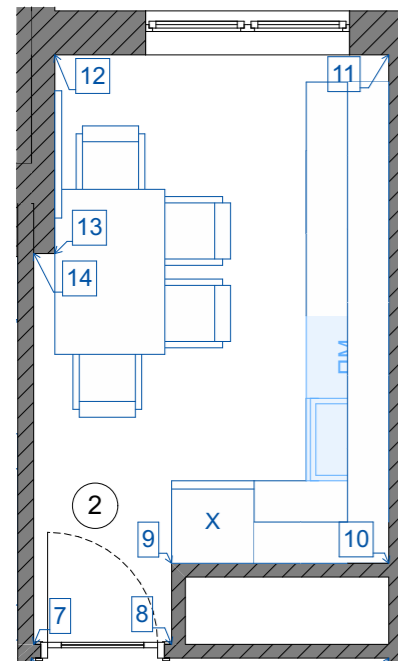

Примечание:

1. Количество материала для отделки стен дано без запаса.
2. Пересчитать все материалы перед заказом с менеджером бренда (используя данные проекта).

Расход материалов. Кухня			
Наименование	Условное обозначение	S нетто, кв.м (без запаса)	Примечание
Опух magic brown Керамогранит серо-коричневый Полированный 60x120		2,69	

Дизайнер	Алина Лялина	Дизайн-проект квартиры по адресу:	Развертки по стенам. Кухня	Стадия	Лист	Листов
телефон	8-908-539-68-83	г. Москва, ул. Селезневская д 34		РП	18	42
			Масштаб 1:55, 1:45