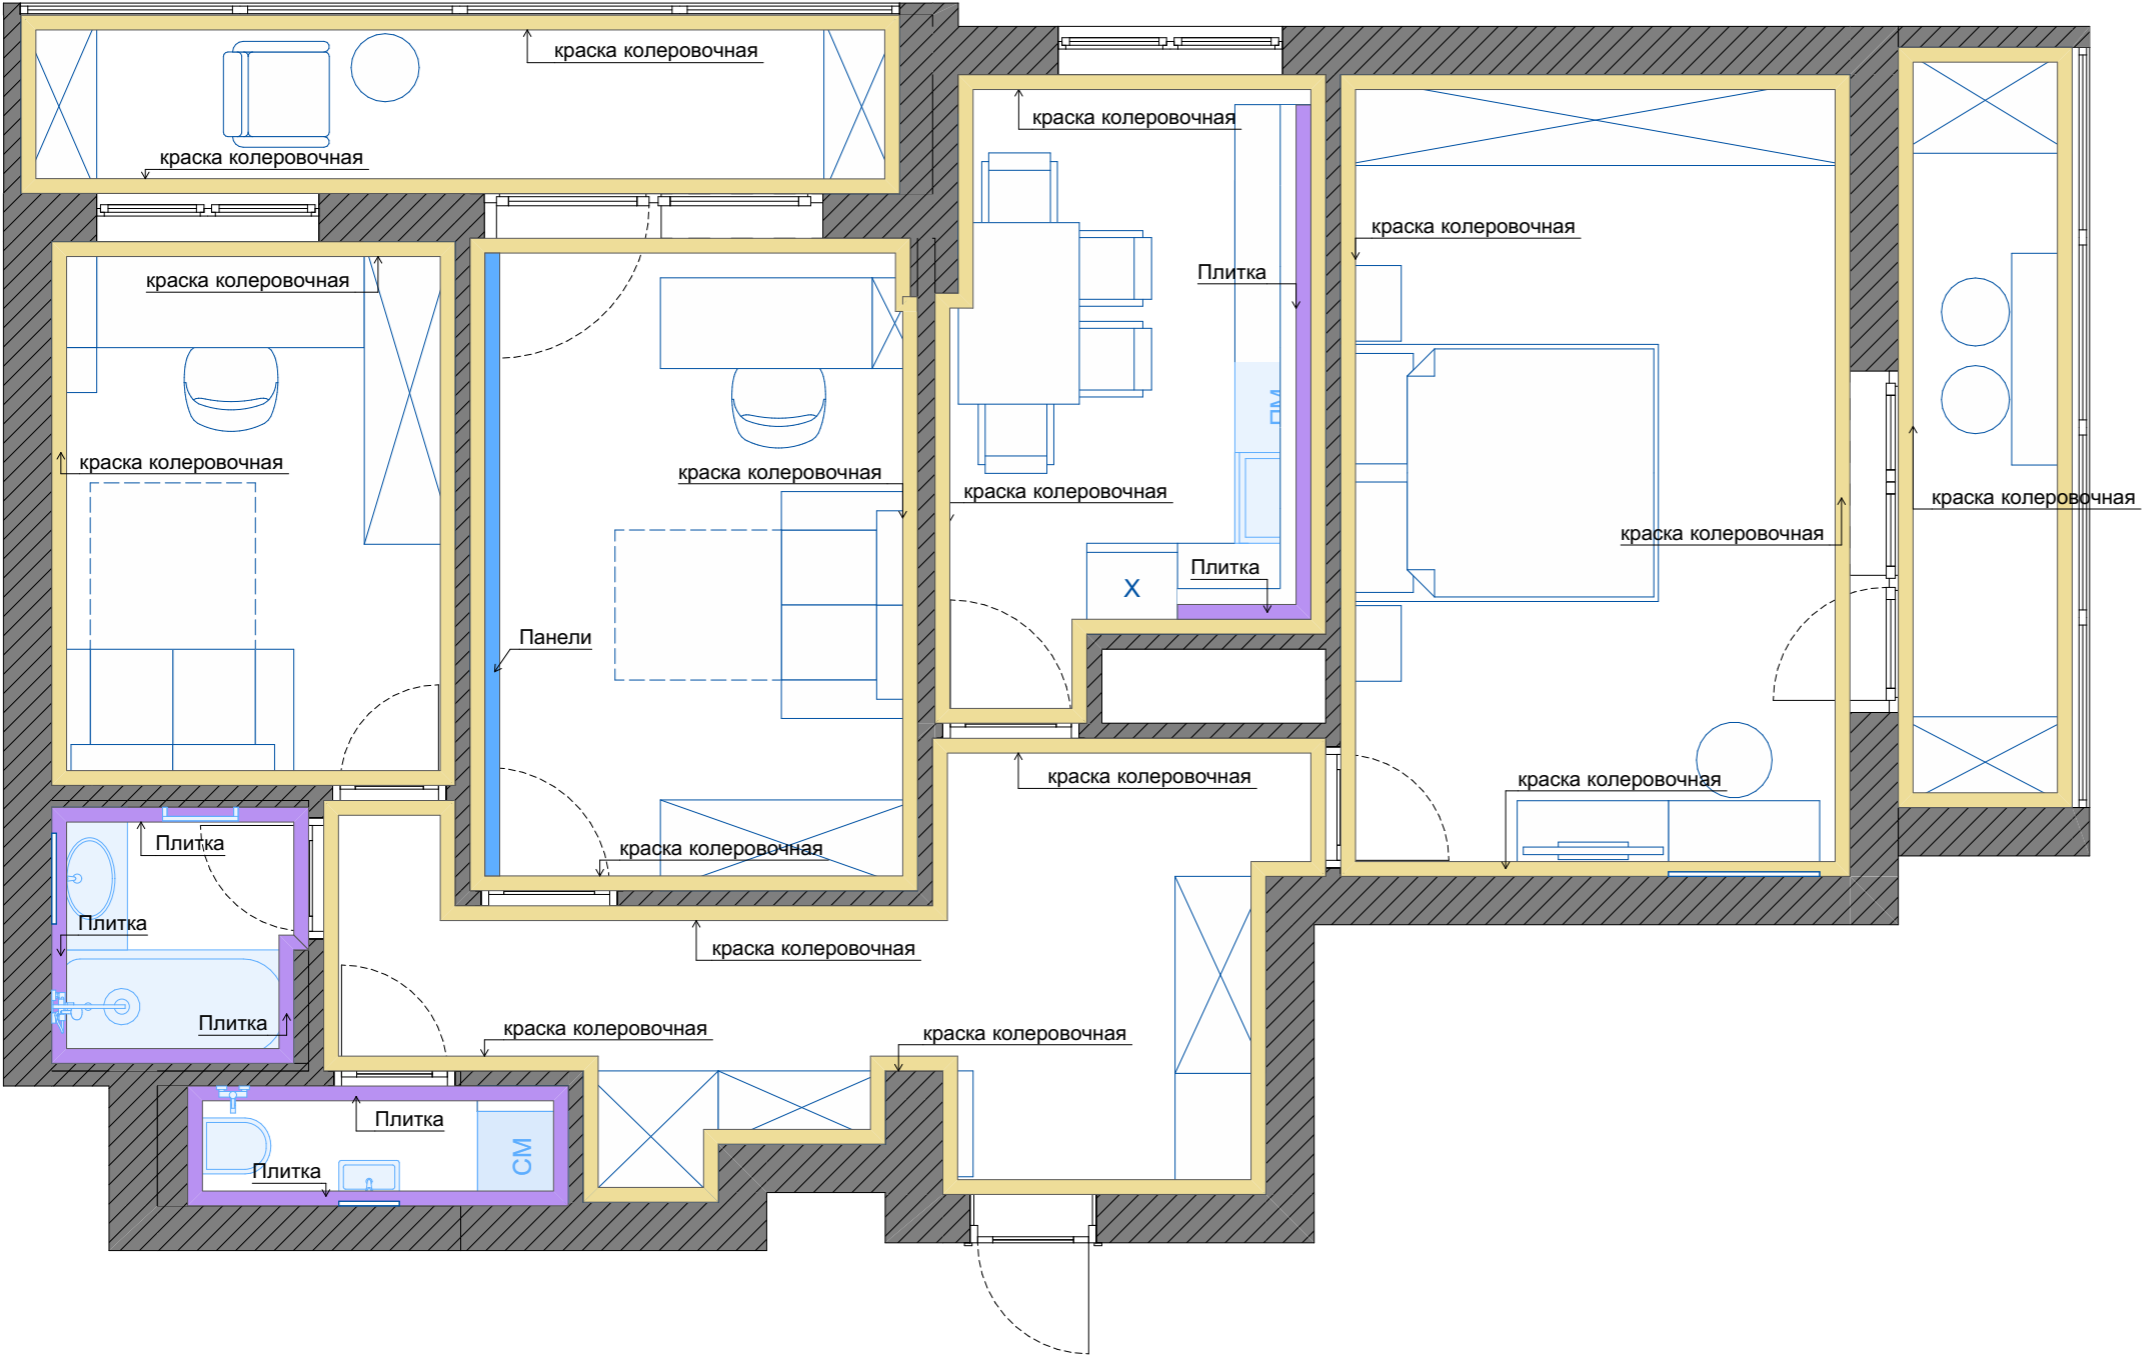

План отделочных материалов по стенам

Условное обозначение	Наименование
	Покраска
	Зеркало
	Плитка
	Панели
	Обои
	краска колеровочная

Дизайнер	Алина Лялина	Дизайн-проект квартиры по адресу:	Стадия	Лист	Листов
телефон	8-908-539-68-83	г. Москва, ул. Селезневская д 34	РП	15	42
			Масштаб 1:50