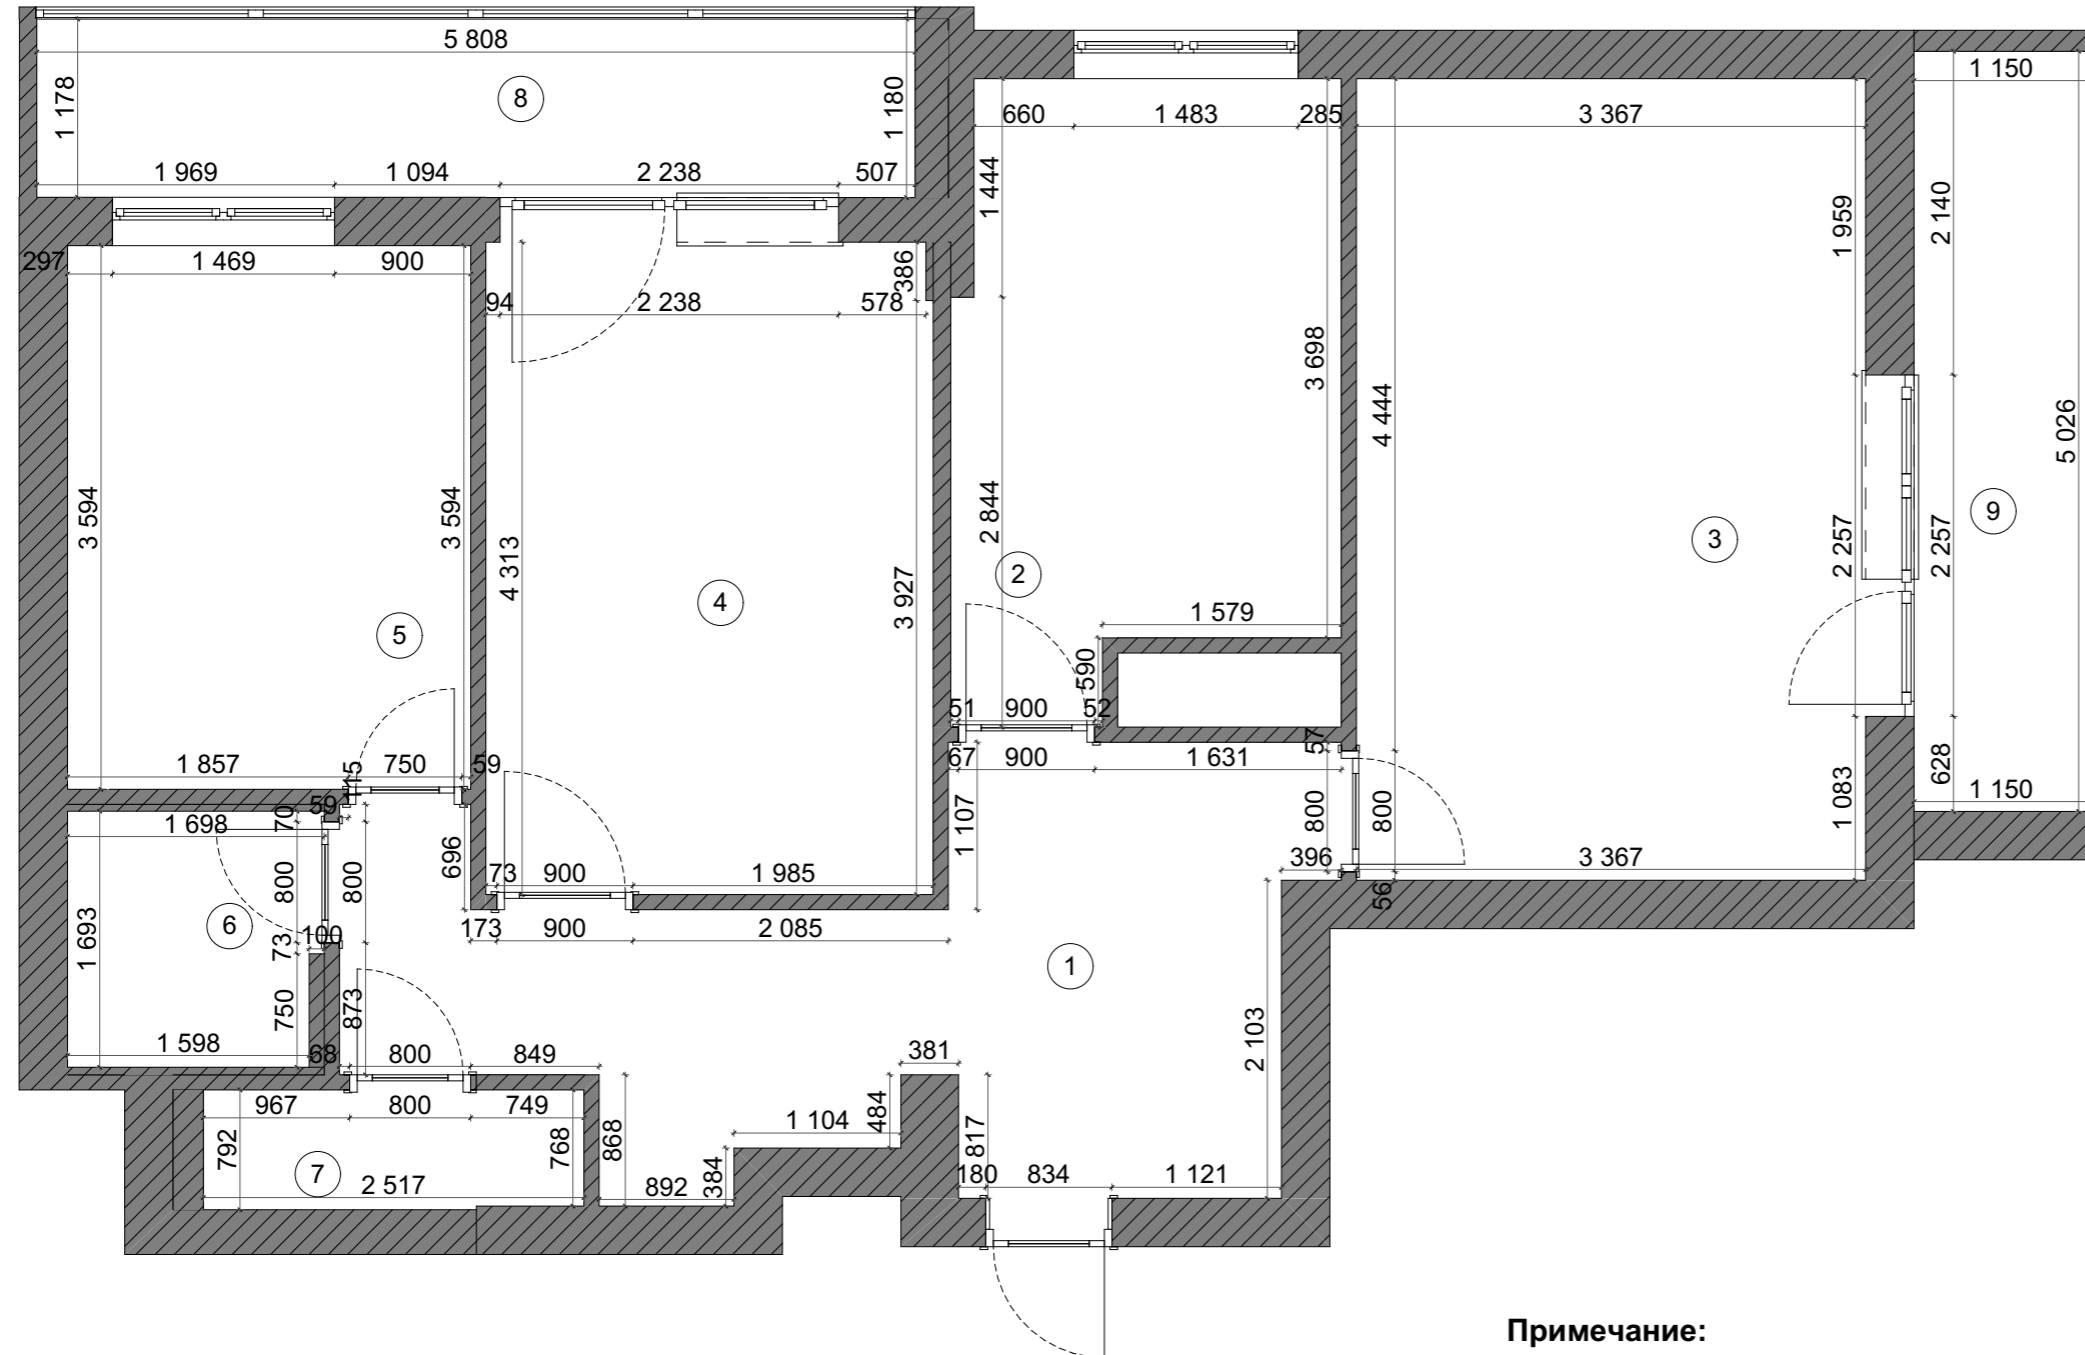

Примечание:

1. В первую очередь обращать внимание на выносные надписи.
2. Все критичные размеры отмечены красным на чертеже.

Экспликация помещений 1 этаж		
№	Название помещения	S, кв.м
1	коридор	13,26
2	кухня	9,92
3	спальня	17,84
4	детская	12,76
5	кабинет	9,58
6	ванная	2,80
7	санузел	1,98
8	лоджия 1	6,84
9	лоджия 2	5,78
		80,76 м²

Дизайнер	Алина Лялина	Дизайн-проект квартиры по адресу:	План после перепланировки	Стадия	Лист	Листов
телефон	8-908-539-68-83	г. Москва, ул. Селезневская д 34		РП	05	42
			Масштаб 1:50