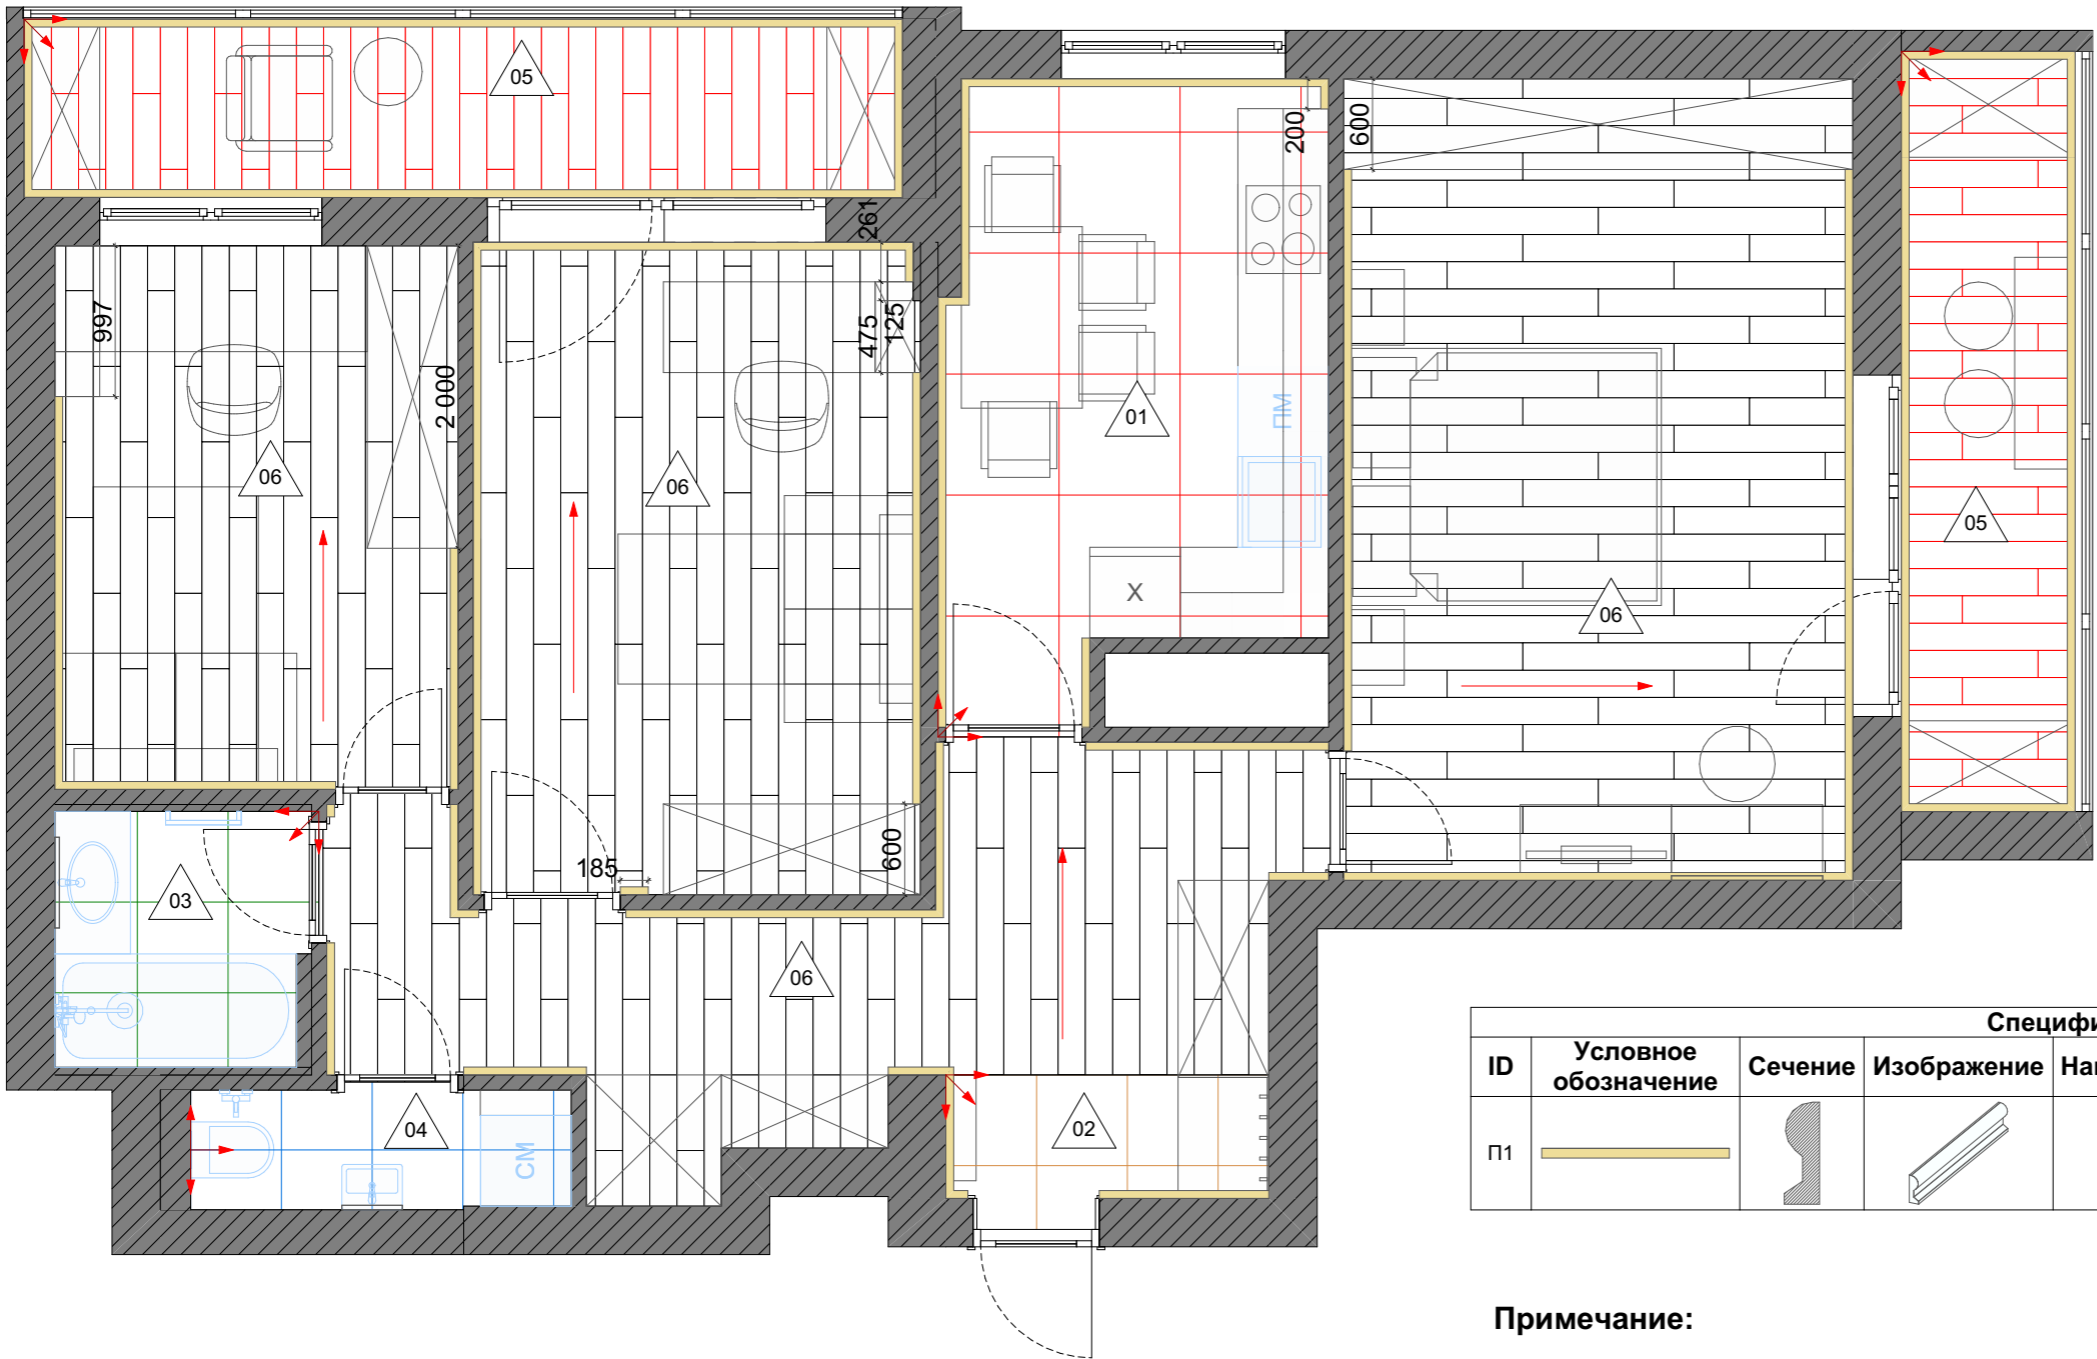

План полов с указанием типа напольных покрытий

Напольные покрытия			
ID	Условное обозначение	Наименование	S нетто, кв.м (без запаса)
01		Galatea crema Керамогранит кремовый Карвинг 80x80	9,98
02		Vela blue Керамогранит Матовый 60x60	1,91
03		Calacatta superb Керамогранит белый матовый 60x60	2,84
04		Magnum marfil Керамогранит песочный матовый 60x60	2,02
05		Vita honey Керамогранит медовый 20x120 структурный 19,70x119,70	12,62
06		инженерная доска	52,03

Спецификация плинтуса. 1 этаж								
ID	Условное обозначение	Сечение	Изображение	Наименование	Артикул	Производитель	Длина, мм	Примечание
П1				Плинтус	SX183 CASCADE	Orac	73 100	

Примечание:

1. Количество материала дано без запаса на подрезку.
2. Привязку стыка напольных покрытий внутри дверных проемов уточнить у поставщика дверей.

Условные обозначения:

- направление укладки плитки
- обозначение типа пола

Дизайнер	Алина Лялина	Дизайн-проект квартиры по адресу:	План полов с указанием типа напольных покрытий Масштаб 1:50	Стадия	Лист	Листов
телефон	8-908-539-68-83	г. Москва, ул. Селезневская д 34		РП	14	42