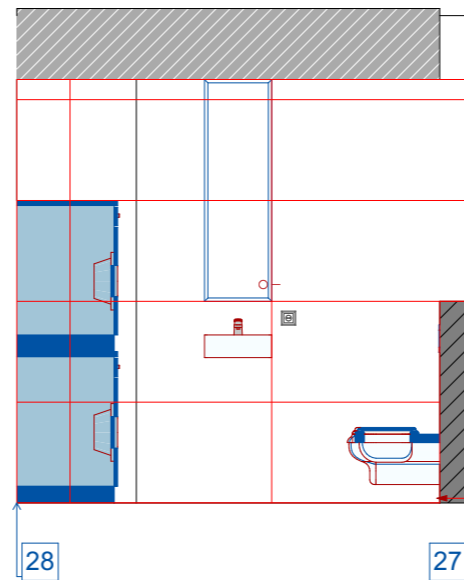

Примечание:

1. Количество материала для отделки стен дано без запаса.
2. Пересчитать все материалы перед заказом с менеджером бренда (используя данные проекта).

Расход материалов. Туалет			
Наименование	Условное обозначение	S нетто, кв.м (без запаса)	Примечание
Breach silver Керамогранит светло-серый полированный 60x120		16,10	

Дизайнер	Алина Лялина	Дизайн-проект квартиры по адресу:	Развертки по стенам. Санузел	Стадия	Лист	Листов
телефон	8-908-539-68-83	г. Москва, ул. Селезневская д 34		РП	21	42
			Масштаб 1:24,98, 1:45